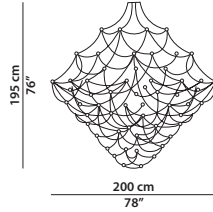

Ø200 h195

Sospensione. Hanging lamp.

156 punti luce LED E10 da 0,3W-12V-2600K.
Trasformatore elettronico 60W - 110/240V incluso.
IP 20 - 3588 lumen.
156 0,3W-12V-2600K E10 LED light bulbs.
60W driver 110/240V included.
IP 20 - 3588 lumens.