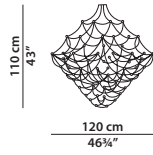

Ø120 h110

Sospensione. Hanging lamp.

108 punti luce LED E10 da 0,3W-12V-2600K.
Trasformatore elettronico 60W - 110/240V incluso.
IP 20 - 2484 lumen.
108 60W 0,3W-12V-2600K E10 LED light bulbs.
60W driver 110/240V included.
IP 20 - 2484 lumens.