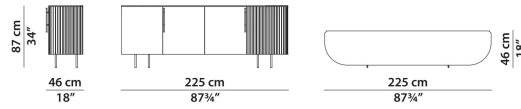

Base (solo versione bar) e top in MDF laccato nero lucido spazzolato. Maniglie in ottone brunito.

A richiesta è possibile realizzare la parte liscia e la parte plissé delle ante con due diverse tipologie di pelle o colore senza sovrapprezzo. Si ricorda che il prezzo viene determinato dalla pelle in categoria superiore.

225 x 46 h87

Mobile basso. Low cabinet.

280 x 46 h87

Mobile basso. Low cabinet.

232 x 45 h47

Mobile Tv.

Ripiani interni in cristallo fumé spessore 8mm.

Tv cabinet.