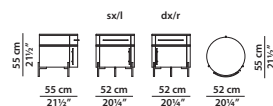

52 x 55 h55 cm - 20³/₄ x 21¹/₂ h21¹/₂"
 Comodino. Night table.

94 x 45 h50 cm - 36³/₄ x 17¹/₂ h19¹/₂"
 Comodino. Night table.