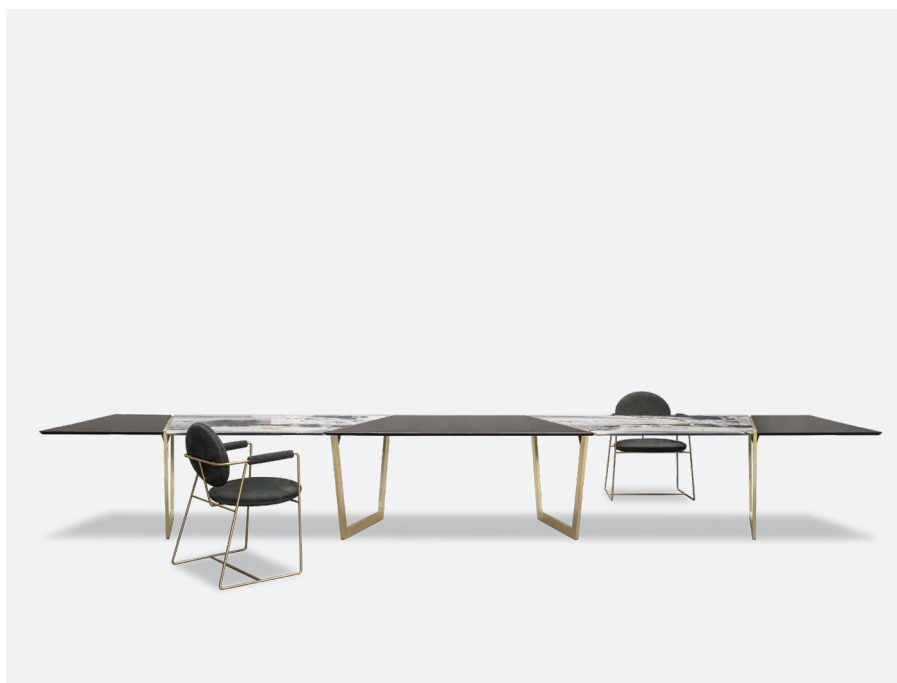

Ocean Storm lucido
glossy Ocean Storm
misura max/max size
280x130

laccato blu
blue lacquered

Polar White opaco
matte Polar White

laccato fango
mud lacquered

Travertino White opaco
matte Travertino White

laccato grigio
grey lacquered

Base e inserti decorativi del piano in ottone satinato con finitura a cera. Piano in MDF e fogli di alluminio rinforzato laccato in vero poliestere colorato, realizzato in 8 mani full-color, con finitura spazzolata in 100 gloss. Inserti in pietra con olio protettivo idrorepellente con supporto in alveolare in alluminio, spessore 14 mm.

Laccature disponibili: blu, fango e grigio.

Pietre disponibili: marmo Bianco Gioia lucido, marmo Calacatta Oro lucido, marmo Cipollino Abyssal lucido, marmo Ocean Storm lucido, marmo Polar White opaco, marmo Travertino White opaco stuccato con resina trasparente; granito Geode lucido.