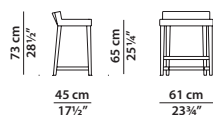

Upon request, it is possible for the base to be sample colour-stained with a surcharge of 12%.

46 x 51 h78

Sedia. **Disponibile anche con gambe rivestite nella medesima tonalità di cuoio.**
Chair. **Available also with legs in ash covered in the same shade of leather.**

72 x 54 h78

Sedia. **Disponibile anche con gambe rivestite nella medesima tonalità di cuoio.**
Chair. **Available also with legs in ash covered in the same shade of leather.**

61 x 45 h73

Sgabello. **Disponibile anche con gambe rivestite nella medesima tonalità di cuoio.**
Stool. **Available also with legs in ash covered in the same shade of leather.**