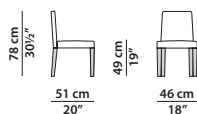

Upon request, it is possible for the base to be sample colour-stained with a surcharge of 12%.

46 x 51 h78

Sedia. **Disponibile anche con gambe rivestite nella medesima tonalità di cuoio.**
Chair. **Available also with legs in ash covered in the same shade of leather.**

61 x 45 h77

Sgabello. **Disponibile anche con gambe rivestite nella medesima tonalità di cuoio.**
Stool. **Available also with legs in ash covered in the same shade of leather.**