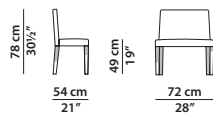

Upon request, it is possible for the base to be sample colour-stained with a surcharge of 12%.

46 x 51 h78

Sedia. **Disponibile anche con gambe rivestite nella medesima tonalità di cuoio.**
Chair. **Available also with legs in ash covered in the same shade of leather.**

72 x 54 h78

Sedia. **Disponibile anche con gambe rivestite nella medesima tonalità di cuoio.**
Chair. **Available also with legs in ash covered in the same shade of leather.**

61 x 45 h73

Sgabello. **Disponibile anche con gambe rivestite nella medesima tonalità di cuoio.**
Stool. **Available also with legs in ash covered in the same shade of leather.**