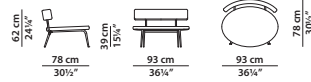

mongolia blu brinato bianco
white frosted blue mongolia

mongolia verde
green mongolia

mongolia bianca
white mongolia

beaver orange
(solo per cuscino, for cushion only)

56 x 56 h64 cm - 21³/₄ x 21³/₄ h25''

Poltroncina. Little armchair.

56 x 68 h66 cm - 21³/₄ x 26¹/₂ h25³/₄''

Dondolo. Rocking armchair.

NEPAL MAMA

93 x 78 h62 cm - 36¹/₄ x 30¹/₂ h24¹/₄''

Poltrona. Armchair.

50 x 25 cm - 19¹/₂ x 9³/₄''

Cuscino in piuma d'oca lavata e sterilizzata.

Cushion in washed and sterilized goose down.

50 x 50 cm - 19¹/₂ x 19¹/₂''

Cuscino in piuma d'oca lavata e sterilizzata.

Cushion in washed and sterilized goose down.