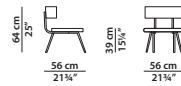

mongolia blu brinato bianco
white frosted blue mongolia

mongolia verde
green mongolia

mongolia bianca
white mongolia

beaver orange
(solo per cuscino, for cushion only)

56 x 56 h64 cm - 21³/₄ x 21³/₄ h25''

Poltroncina. Little armchair.

56 x 68 h66 cm - 21³/₄ x 26¹/₂ h25³/₄''

Dondolo. Rocking armchair.

NEPAL MAMA

93 x 78 h62 cm - 36¹/₄ x 30¹/₂ h24¹/₄''

Poltrona. Armchair.

50 x 25 cm - 19¹/₂ x 9³/₄''

Cuscino in piuma d'oca lavata e sterilizzata.