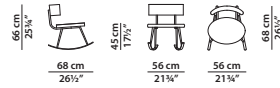

mongolia blu brinato bianco
white frosted blue mongolia

mongolia verde
green mongolia

mongolia bianca
white mongolia

beaver orange
(solo per cuscino, for cushion only)

56 x 56 h64 cm - 21³/₄ x 21³/₄ h25''

Poltroncina. Little armchair.

56 x 68 h66 cm - 21³/₄ x 26¹/₂ h25³/₄''

Dondolo. Rocking armchair.

NEPAL MAMA

93 x 78 h62 cm - 36¹/₄ x 30¹/₂ h24¹/₄''

Poltrona. Armchair.

50 x 25 cm - 19¹/₂ x 9³/₄''

Cuscino in piuma d'oca lavata e sterilizzata.