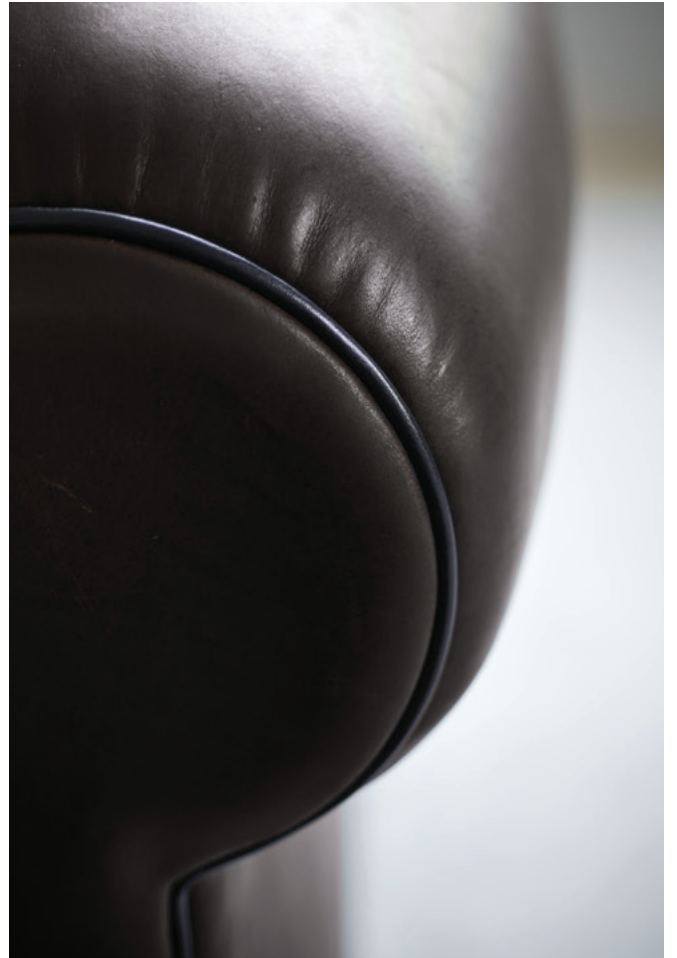

MICKEY

BAXTER P.

Struttura: struttura in legno tamburato di abete e pioppo.

Imbottitura: imbottitura in poliuretano espanso a densità differenziata con rivestimento in fibra acrilica. Imbottitura braccioli in poliuretano preformato schiumato a freddo.

Molleggio: molleggio di seduta con pacco a molle rivestite di poliuretano espanso a densità differenziata. Molleggio di schienale a nastri elastici intrecciati di caucciù rivestito.

Cuscinatura: cuscinatura di seduta in piuma d'oca lavata e sterilizzata con inserto in poliuretano espanso a densità differenziata.

Piedi: piedini a fascia in faggio tinto noce.

Decoro: profilo decorativo nella medesima tonalità di cuoio.

A richiesta è possibile avere il profilo nelle altre tonalità di cuoio previste dal catalogo.

Frame: frame in honeycomb fir and poplar wood.