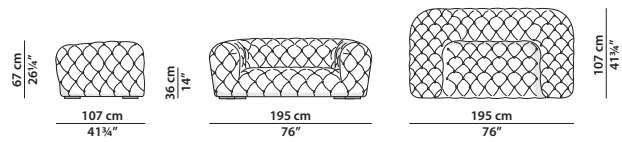

CHESTER MOON

PAOLA NAVONE

295 x 107
Nabuck Moon

Modello trapuntato a capitonné. Struttura in multistrato di abete. Telaio sedile in abete. Base in faggio tinto wengé. Imbottitura in poliuretano espanso a densità differenziata con rivestimento in fibra acrilica. Molleggio a nastri elastici intrecciati di caucciù rivestito. Lavorazione capitonné eseguita a mano.

Available in soft leathers only. ↷

135 x 107 h67
Poltrona. Armchair.

195 x 107 h67

Divano. Sofa.

255 x 107 h67

Divano. Sofa.

295 x 107 h67

Divano. Sofa.

355 x 107 h67

Divano. Sofa.

395 x 107 h67

Divano. Sofa.

120 x 120 h36

Pouf.

200 x 70 h36

Pouf.