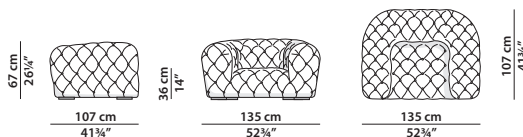

CHESTER MOON

PAOLA NAVONE

295 x 107
Nabuck Moon

Modello trapuntato a capitonné. Struttura in multistrato di abete. Telaio sedile in abete. Base in faggio tinto wengé. Imbottitura in poliuretano espanso a densità differenziata con rivestimento in fibra acrilica. Molleggio a nastri elastici intrecciati di caucciù rivestito. Lavorazione capitonné eseguita a mano.

Available in soft leathers only. ↷

135 x 107 h67
Poltrona. Armchair.

195 x 107 h67

Divano. Sofa.

255 x 107 h67

Divano. Sofa.

295 x 107 h67

Divano. Sofa.

355 x 107 h67

Divano. Sofa.

395 x 107 h67

Divano. Sofa.

120 x 120 h36

Pouf.

200 x 70 h36

Pouf.