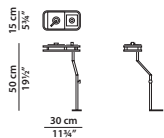

A richiesta è possibile avere anche i piedi anteriori fissi.

Armchair. Front feet with castor and fixed rear feet.

Fixed front feet are available too on request.

30 x 15 h50 cm – 11³/₄ x 5³/₄ h19¹/₂"

Accessorio vassoio fumatori.

Struttura in ottone lucidato.

Accessory smoker's tray.

Polished brass structure.

77 x 60 h45 cm – 30 x 23¹/₂ h17¹/₂"

Pouf. Piedini con rotella.

A richiesta è possibile avere i piedi fissi.

Pouf. Feet with castor.