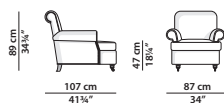

FINITURE DISPONIBILI/AVAILABLE FINISHES

faggio tinto noce
walnut-stained beech

faggio sabbiato testa di moro
dark brown sand-blasted beech

87 x 107 h89 cm – 34 x 41³/₄ h34³/₄"

Poltrona. Piedini anteriori con rotella e posteriori fissi.

A richiesta è possibile avere anche i piedi anteriori fissi.

Armchair. Front feet with castor and fixed rear feet.

Fixed front feet are available too on request.

30 x 15 h50 cm – 11³/₄ x 5³/₄ h19¹/₂"

Accessorio vassoio fumatori.