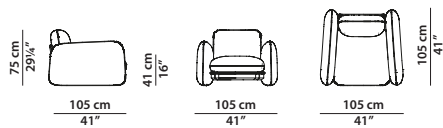

Cuscinate disponibili solo in pelli morbide. 

Si consiglia di realizzare la struttura di questo modello con pelli rigide e la seduta con pelli morbide; si ricorda che il prezzo viene determinato dalla pelle in categoria superiore.

105 x 105 h75
Poltrona. Armchair.

260 x 105 h75
Divano. Sofa.

310 x 105 h75
Divano. Sofa.