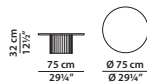

## FINITURE DISPONIBILI/AVAILABLE FINISHES

alpacca anticato lucido  
glossy antiqued alpacca

ottone anticato lucido  
glossy antiqued brass

rame anticato lucido  
glossy antiqued copper

Ø50 h45 cm - Ø19½ h17½"

Tavolino. Small table.

Ø75 h32 cm - Ø29¼ h12½"

Tavolino. Small table.

Ø110 h25 cm - Ø43 h9¾"

Tavolino.

Disponibile solo in ottone e rame.

Small table.

Available in brass and copper only.