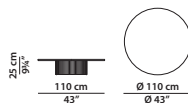

Tavolino. Small table.

Ø75 h32 cm - Ø29¼ h12½"

Tavolino. Small table.

Ø110 h25 cm - Ø43 h9¾"

Tavolino.

Disponibile solo in ottone e rame.

Small table.

Available in brass and copper only.

180 x 77 h25 cm - 70¼ x 30 h9¾"

Tavolino. Small table.