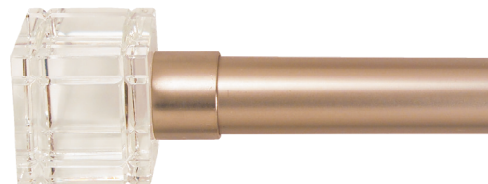

WI-118F-56
Crystal Ball