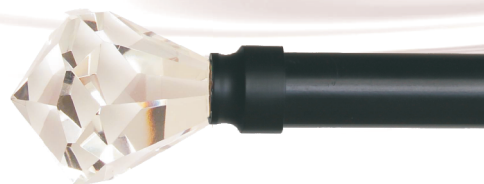

Sahara

1 1/8" OUTDOOR collection

Finials
Embouts

outdoor

Outdoor Finishes
Couleurs disponibles pour utilisation à l'extérieur.

WI-118F-54
Crystal Diamond

BL PW

WI-118F-55
Crystal Square