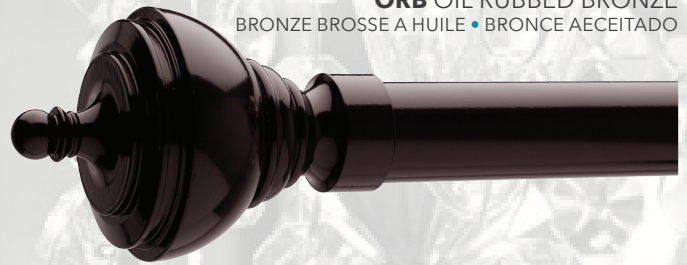

PW PEWTER
ARGENT • ESTAÑO

Venus

1 1/2" Collection

Urn
VN-150F-81

FINIALS

BL BLACK
NOIR • NEGRO

MG MATTE GOLD
MATTE OR • MATE ORO

ORB OIL RUBBED BRONZE
BRONZE BROSSE A HUILE • BRONCE ACEITADO