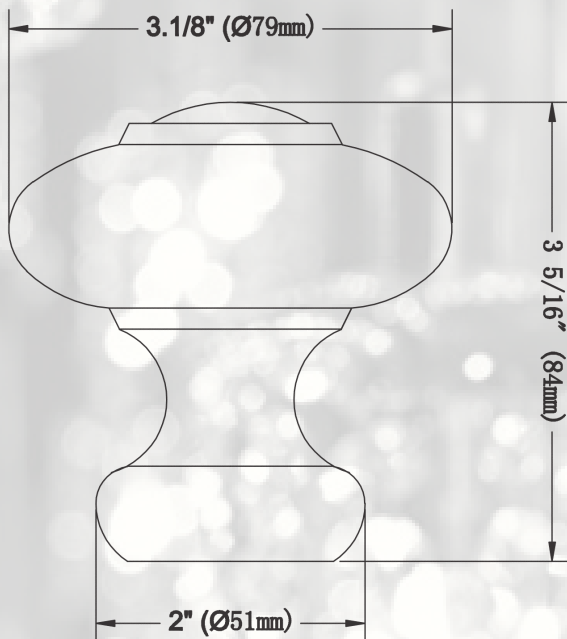

Venus Collection

Crystal Urn

VN-150F-80

FINIALS

Venus 1 1/2" Collection

BL BLACK
NOIR • NEGRO

MG MATTE GOLD
MATTE OR • MATE ORO

ORB OIL RUBBED BRONZE
BRONZE BROSSE A HUILE • BRONCE ACEITADO