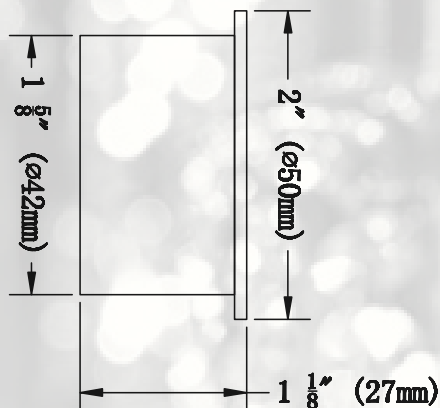

VN-150IS

INSIDE MOUNT BRACKET sold in sets

• SUPPORT INTERIEURES • DENTRO DE SOPORTE DE MONTAJE

BL MG ORB PW

For regular pole and non-corded traversing pole • Pour une utilisation avec Venus régulière et pôles de piste canal • Para el uso con el Venus regular y los postes de la pista de canal