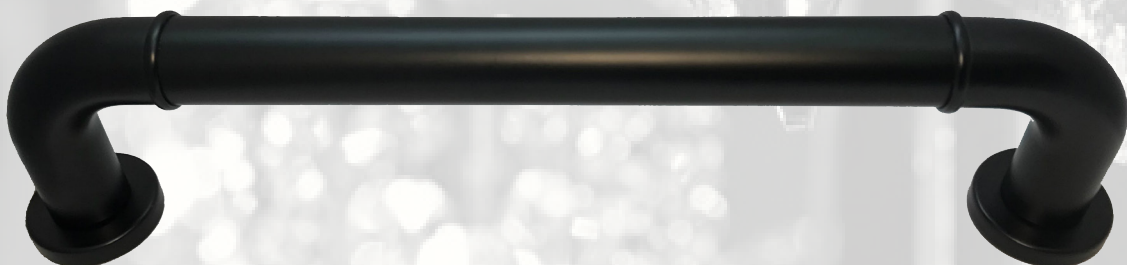

French Return

RETOUR FRANÇAIS
RETORNO FRANCES

FRENCH
REUTRN

French Return

RETOUR FRANÇAIS • RETORNO FRANCES

VN-150FR
FRENCH RETURN
BL MG ORB PW

Venus French Return rods are on trend for different interior styles such as modern, contemporary, transitional, and industrial. They work perfectly with grommets or rings and are fully functional with Venus Bypass Rings & Bypass Brackets. They provide full closure on both ends of your window design to provide privacy and light control. • Les supports Retour Français Venus sont à la mode pour différents styles de design tels que moderne, contemporain, transitionnel et industriel. Ils fonctionnent parfaitement avec des œillets, des anneaux standards, des anneaux ouverts et des supports ouvertes de la collection Venus. Ce système à rideaux donne un cachet à votre habillage de fenêtre tout en bloquant toute lumière d'entrer. • Las varillas Venus Retorno Francés están en tendencia para diferentes estilos de interiores, como modernos, contemporáneos, transitorios e industriales. Funcionan perfectamente con arandelas o anillos y son totalmente funcionales con los anillos de derivación Venus y los soportes de derivación. Ofrecen un cierre completo en ambos extremos del diseño de su ventana para proporcionar privacidad y control.

Note: Not suitable for use with Venus Non-Corded Traversing Poles.

Venus 1 1/2" Collection

Poles
POLES
BARROS

POLES

Poles

POLES • BARROS

VN-150-06
6 FEET / PIEDS / PIES
ACR BL MG ORB PW

VN-150-08
8 FEET / PIEDS / PIES
ACR BL MG ORB PW