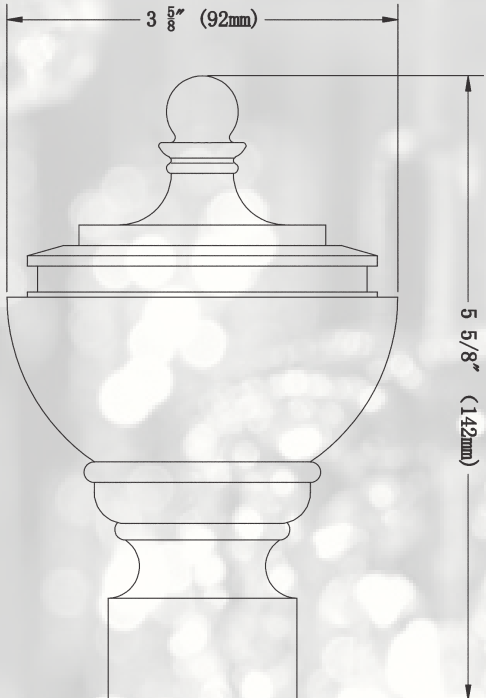

PW PEWTER
ARGENT • ESTAÑO

Venus

1 1/2" Collection

Urn
VN-150F-81

FINIALS

BL BLACK
NOIR • NEGRO

MG MATTE GOLD
MATTE OR • MATE ORO

ORB OIL RUBBED BRONZE
BRONZE BROSSE A HUILE • BRONCE ACEITADO