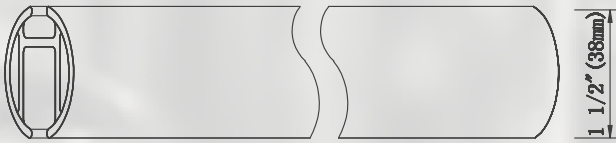

Venus *1 1/2" Collection*

Channel Track

POLES DE PISTE CANAL
POSTES DE LA PISTA CANAL

NON-CORDED
TRAVERSING

Channel Track

POLES DE PISTE CANAL • POSTES DE LA PISTA CANAL