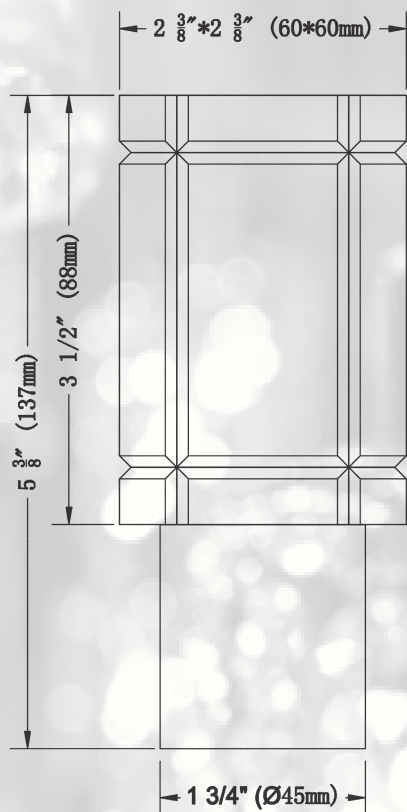

Venus

Crystal Rectangle
VN-150F-83

1 1/2" Collection

FINIALS