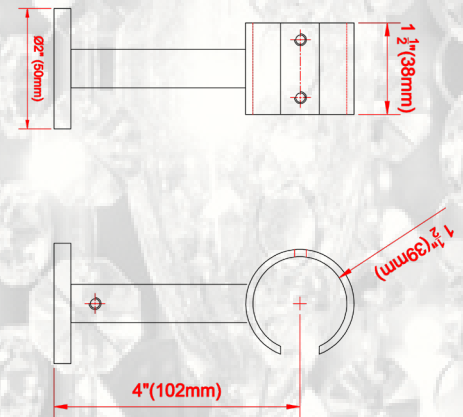

VN-16BC2

ENCLOSED PASS THROUGH BRACKET W/ 2 SET SCREWS FOR NON-CORDED TRAVERSING POLE • VENUS MÉCANIQUE SUPPORT OUVERT, 2 VIS INCLUS • SOPORTE ABIERTO C/ 2 PARES DE TORNILLOS PARA TUBO SIN CORDÓN

BL MG ORB PW