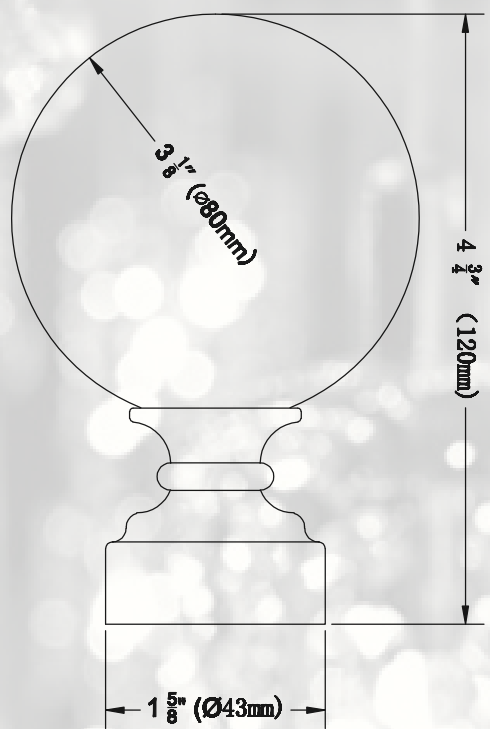

Venus *1 1/2" Collection*

Ball
VN-150F-82

FINIALS

BL BLACK
NOIR • NEGRO