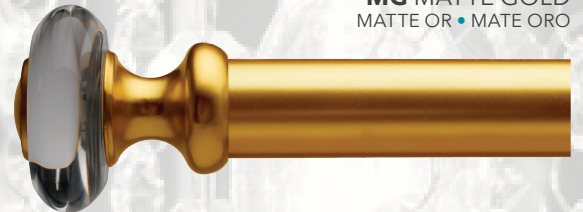

Venus Collection

Crystal Urn

VN-150F-80

FINIALS

Venus 1 1/2" Collection

BL BLACK
NOIR • NEGRO

MG MATTE GOLD
MATTE OR • MATE ORO

ORB OIL RUBBED BRONZE
BRONZE BROSSE A HUILE • BRONCE ACEITADO

PW PEWTER
ARGENT • ESTAÑO

Venus

1 1/2" Collection

Urn
VN-150F-81

FINIALS

BL BLACK
NOIR • NEGRO

MG MATTE GOLD
MATTE OR • MATE ORO

ORB OIL RUBBED BRONZE
BRONZE BROSSE A HUILE • BRONCE ACEITADO