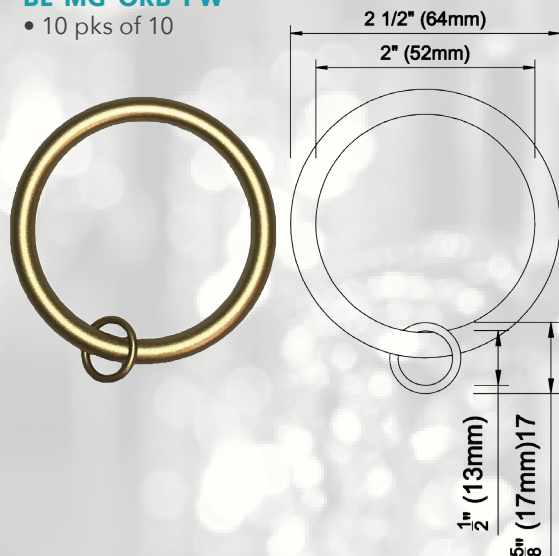

Venus 1 1/2" Collection

Rings
ANNEAUX
ANILOS

POLES

Rings for Venus Poles

ANNEAUX POUR LES TRINGLES VENUS • ANILLOS PARA EL VENUS POLOS

VN-150RP

EASY GLIDE RING WITH EYELET

BL MG ORB PW

• 8 "EASY-GLIDE" Rings with eyelet and plastic inserts • 8 Anneaux "EASY-GLIDE" avec oeils et Insertions en plastique • 8 Anillos "EASY-GLIDE" con anillos para ojetes y protectores de plástico

VN-150RPB

EASY GLIDE RING WITH EYELET (BULK)

BL MG ORB PW

• 10 "EASY-GLIDE" Rings with eyelet and plastic inserts • 10 Anneaux "EASY-GLIDE" avec oeils et insertions en plastique • 10 Anillos "EASY-GLIDE" con anillos para ojetes y protectores de plástico

• "EASY-GLIDE" inserts help rings move smoothly & easily across the rod. • Inserts "EASY-GLIDE" aident anneaux glissent facilement et en douceur à travers la tige. • Inserciones de "EASY-GLIDE" ayudan anillos se deslizan fácilmente y sin problemas a través de la varilla.

VN-150R9

LARGE RING WITH CIRCLE EYELET

BL MG ORB PW

• 10 pks of 10