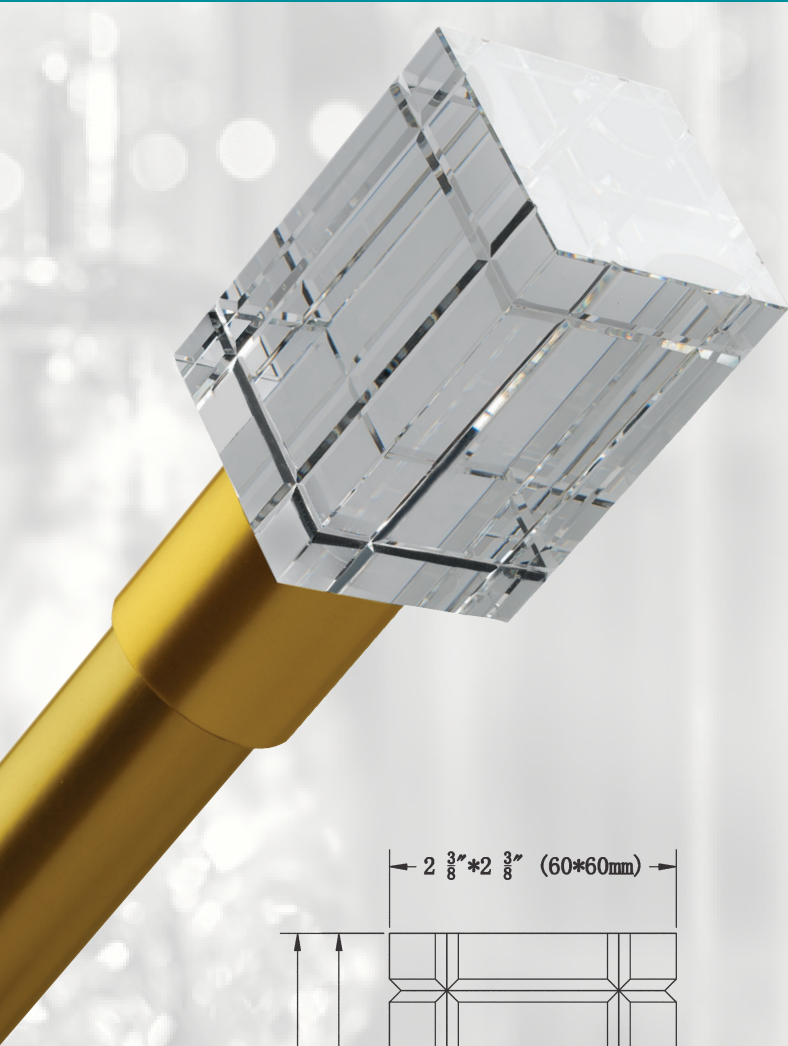

Venus

Crystal Rectangle
VN-150F-83

1 1/2" Collection

FINIALS