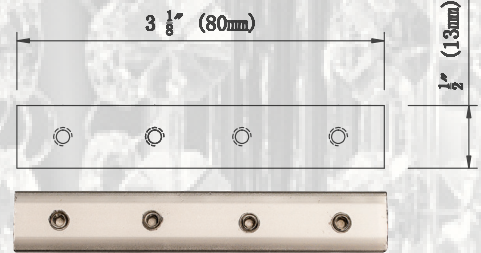

Splice

LA COLLURE • EMPALME

VN-16SP

BL MG ORB PW