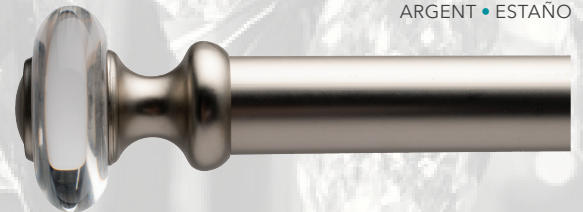

PW PEWTER
ARGENT • ESTAÑO