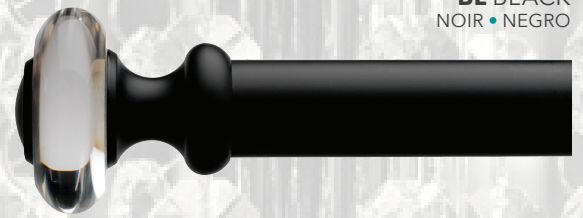

Venus Collection

Crystal Urn

VN-150F-80

FINIALS

Venus 1 1/2" Collection

BL BLACK
NOIR • NEGRO

MG MATTE GOLD
MATTE OR • MATE ORO

ORB OIL RUBBED BRONZE
BRONZE BROSSE A HUILE • BRONCE ACEITADO

PW PEWTER
ARGENT • ESTAÑO

Venus

1 1/2" Collection

Urn
VN-150F-81

FINIALS

BL BLACK
NOIR • NEGRO

MG MATTE GOLD
MATTE OR • MATE ORO

ORB OIL RUBBED BRONZE
BRONZE BROSSE A HUILE • BRONCE ACEITADO