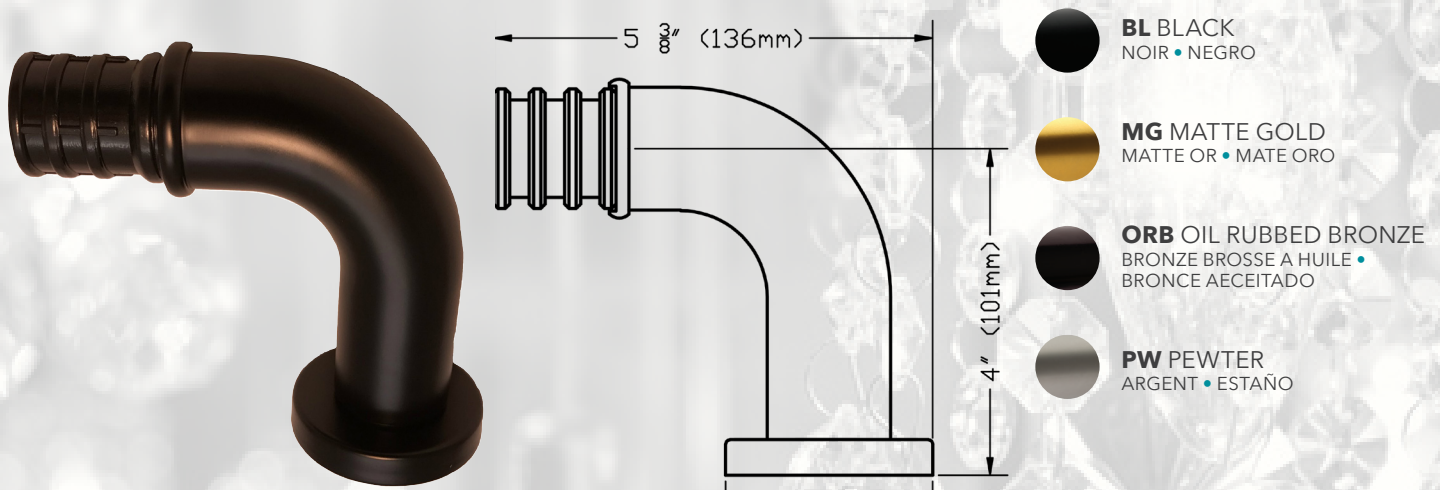

French Return

RETOUR FRANÇAIS
RETORNO FRANCES

FRENCH
REUTRN

French Return

RETOUR FRANÇAIS • RETORNO FRANCES

VN-150FR
FRENCH RETURN
BL MG ORB PW

Venus French Return rods are on trend for different interior styles such as modern, contemporary, transitional, and industrial. They work perfectly with grommets or rings and are fully functional with Venus Bypass Rings & Bypass Brackets. They provide full closure on both ends of your window design to provide privacy and light control. • Les supports Retour Français Venus sont à la mode pour différents styles de design tels que moderne, contemporain, transitionnel et industriel. Ils fonctionnent parfaitement avec des œillets, des anneaux standards, des anneaux ouverts et des supports ouvertes de la collection Venus. Ce système à rideaux donne un cachet à votre habillage de fenêtre tout en bloquant toute lumière d'entrer. • Las varillas Venus Retorno Francés están en tendencia para diferentes estilos de interiores, como modernos, contemporáneos, transitorios e industriales. Funcionan perfectamente con arandelas o anillos y son totalmente funcionales con los anillos de derivación Venus y los soportes de derivación. Ofrecen un cierre completo en ambos extremos del diseño de su ventana para proporcionar privacidad y control.