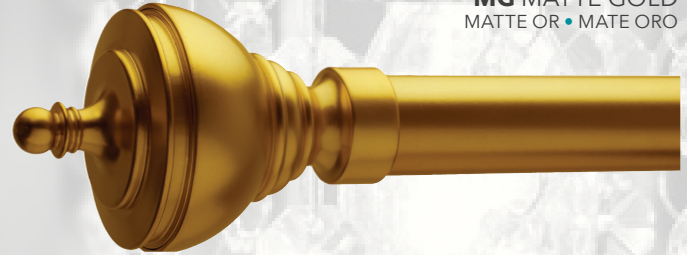

Venus Collection

Crystal Urn

VN-150F-80

FINIALS

Venus 1 1/2" Collection

BL BLACK
NOIR • NEGRO

MG MATTE GOLD
MATTE OR • MATE ORO

ORB OIL RUBBED BRONZE
BRONZE BROSSE A HUILE • BRONCE ACEITADO

PW PEWTER
ARGENT • ESTAÑO

Venus

1 1/2" Collection

Urn
VN-150F-81

FINIALS

BL BLACK
NOIR • NEGRO

MG MATTE GOLD
MATTE OR • MATE ORO

ORB OIL RUBBED BRONZE
BRONZE BROSSE A HUILE • BRONCE ACEITADO