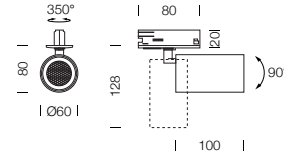

PROJECT : _____
SALE : _____

Lampitude

Product

Dimension

Specification

SERIES	: XS-TRACK
ITEM CODE	: XS-TRACK-SGY
DESCRIPTION	: ADJUSTABLE TRACK LIGHT
SIZE	: Ø60 X H80 (MM)
INSTALLATION	: 1 CIRCUIT TRACK LIGHT
DRILL SIZE	: -
WEIGHT	: 0.3 KG
MATERIAL	: DIE-CAST ALUMINIUM
COLOR	: SPACE GREY
REFLECTOR	: BLACK CHROME ALUMINIUM
DIFFUSER	: -
IP RATING	: 20
LIGHT SOURCES	: GU10 X 1
WATTS	: MAX 50W
INPUT VOLTAGE	: AC 220-240V 50/60 Hz
OUTPUT VOLTAGE	: -
CCT	: -
CRI	: -
BEAM ANGLE	: -
LUMEN POWER	: -
AMBIENT TEMP	: -
LIFETIME	: -
CONTROL GEAR	: -
ACCESSORIES	: -
REMARKS	: BULB NOT INCLUDED