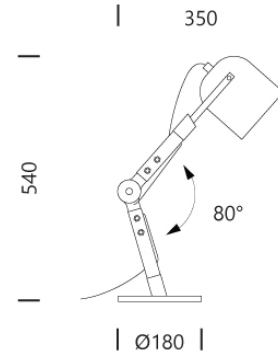

PROJECT : \_\_\_\_\_

SALE : \_\_\_\_\_

Product

Dimension

Specification

SERIES	: XAR
ITEM CODE	: XAR-T-WW
DESCRIPTION	: TABLE LAMP
SIZE	: Ø180 X H540 (MM)
INSTALLATION	: STANDING LAMP
DRILL SIZE	: -
WEIGHT	: -
MATERIAL	: STEEL , WOOD
COLOR	: WHITE
REFLECTOR	: -
DIFFUSER	: -
IP RATING	: 20
LIGHT SOURCES	: LED OR INCANDESCENT
SOCKET	: E27 X 1
WATTS	: MAX 40W
VOLT	: -
CCT	: -
CRI	: -
BEAM ANGLE	: -
LUMEN POWER	: -
LIFETIME	: -
CONTROL GEAR	: -
ACCESSORIES	: -
REMARKS	: BULB NOT INCLUDED

PROJECT : \_\_\_\_\_

SALE : \_\_\_\_\_

Product

Dimension

Specification

SERIES	: XAR
ITEM CODE	: XAR-T-BK
DESCRIPTION	: TABLE LAMP
SIZE	: Ø180 X H540 (MM)
INSTALLATION	: STANDING LAMP
DRILL SIZE	: -
WEIGHT	: -
MATERIAL	: STEEL , WOOD
COLOR	: BLACK
REFLECTOR	: -
DIFFUSER	: -
IP RATING	: 20
LIGHT SOURCES	: LED OR INCANDESCENT
SOCKET	: E27 X 1
WATTS	: MAX 40W
VOLT	: -
CCT	: -
CRI	: -
BEAM ANGLE	: -
LUMEN POWER	: -
LIFETIME	: -
CONTROL GEAR	: -
ACCESSORIES	: -
REMARKS	: BULB NOT INCLUDED