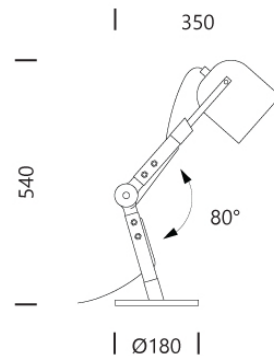

PROJECT : \_\_\_\_\_

SALE : \_\_\_\_\_

Product

Dimension

Specification

SERIES	: XAR
ITEM CODE	: XAR-T-WW
DESCRIPTION	: TABLE LAMP
SIZE	: Ø180 X H540 (MM)
INSTALLATION	: STANDING LAMP
DRILL SIZE	: -
WEIGHT	: -
MATERIAL	: STEEL , WOOD
COLOR	: WHITE
REFLECTOR	: -
DIFFUSER	: -
IP RATING	: 20
LIGHT SOURCES	: LED OR INCANDESCENT
SOCKET	: E27 X 1
WATTS	: MAX 40W
VOLT	: -
CCT	: -
CRI	: -
BEAM ANGLE	: -
LUMEN POWER	: -
LIFETIME	: -
CONTROL GEAR	: -
ACCESSORIES	: -
REMARKS	: BULB NOT INCLUDED

PROJECT : \_\_\_\_\_

SALE : \_\_\_\_\_

Product

Dimension

Specification

SERIES	: XAR
ITEM CODE	: XAR-T-BK
DESCRIPTION	: TABLE LAMP
SIZE	: Ø180 X H540 (MM)
INSTALLATION	: STANDING LAMP
DRILL SIZE	: -
WEIGHT	: -
MATERIAL	: STEEL , WOOD
COLOR	: BLACK
REFLECTOR	: -
DIFFUSER	: -
IP RATING	: 20
LIGHT SOURCES	: LED OR INCANDESCENT
SOCKET	: E27 X 1
WATTS	: MAX 40W
VOLT	: -
CCT	: -
CRI	: -
BEAM ANGLE	: -
LUMEN POWER	: -
LIFETIME	: -
CONTROL GEAR	: -
ACCESSORIES	: -
REMARKS	: BULB NOT INCLUDED