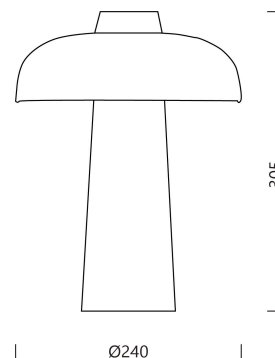

PROJECT : _____

SALE : _____

Lampitude

Product

Dimension

Specification

SERIES	: WRUFF
ITEM CODE	: WRUFF-TS-WBK
DESCRIPTION	: TABLE LAMP
SIZE	: Ø240 X H305 (MM)
INSTALLATION	: STANDING LAMP
DRILL SIZE	: -
WEIGHT	: 4.6 KG
MATERIAL	: STEEL , MARBLE
COLOR	: MATT BLACK
REFLECTOR	: -
DIFFUSER	: ACRYLIC
IP RATING	: 20
LIGHT SOURCES	: LED
SOCKET	: -
WATTS	: 8 W
VOLT	: AC 220-240 V, 50/60 Hz
CCT	: 3000K
CRI	: -
BEAM ANGLE	: -
LUMEN POWER	: -
LIFETIME	: -
CONTROL GEAR	: LED DRIVER INCLUDED
ACCESSORIES	: -
REMARKS	: -