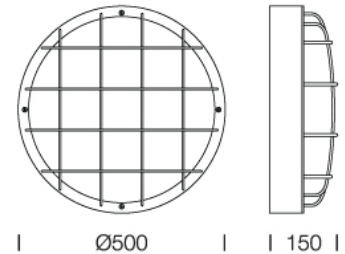

PROJECT : _____

SALE : _____

Product

Dimension

Specification

SERIES	: WL-20001BK
ITEM CODE	: WL-20001BK
DESCRIPTION	: WALL LAMP
SIZE	: Ø500 X D150 (MM)
INSTALLATION	: SURFACE MOUNTED WALL
DRILL SIZE	: -
WEIGHT	: 5.2 KG
MATERIAL	: STEEL , ACRYLIC
COLOR	: BLACK
REFLECTOR	: -
DIFFUSER	: -
IP RATING	: 20
LIGHT SOURCES	: LED
SOCKET	: DLM ES X 1
WATTS	: MAX 60W
VOLT	: -
CCT	: -
CRI	: -
BEAM ANGLE	: -
LUMEN POWER	: -
LIFETIME	: -
CONTROL GEAR	: -
ACCESSORIES	: -
REMARKS	: BULB NOT INCLUDED