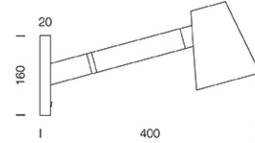

PROJECT : _____
SALE : _____

Lampitude

Product

Dimension

Specification

SERIES	: POLE
ITEM CODE	: WL-16003BK
DESCRIPTION	: TABLE LAMP
SIZE	: Ø220 X H250 (MM)
INSTALLATION	: SURFACE MOUNTED WALL
DRILL SIZE	: -
WEIGHT	: -
MATERIAL	: METAL
COLOR	: BLACK, WHITE
REFLECTOR	: -
DIFFUSER	: -
IP RATING	: 20
LIGHT SOURCES	: E27 X 1
WATTS	: MAX 60W
INPUT VOLTAGE	: AC 220-240V 50/60 Hz
OUTPUT VOLTAGE	: -
CCT	: -
CRI	: -
BEAM ANGLE	: DIFFUSED BEAM
LUMEN POWER	: -
AMBIENT TEMP	: -
LIFETIME	: -
CONTROL GEAR	: -
ACCESSORIES	: -
REMARKS	: -