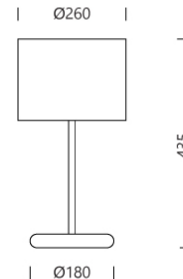

## Dimension

## Specification

SERIES	: WENDO
ITEM CODE	: WENDO-T-WW
DESCRIPTION	: TABLE LAMP
SIZE	: Ø260 X H435 (MM)
INSTALLATION	: STANDING LAMP
DRILL SIZE	: -
WEIGHT	: 1.4 KG
MATERIAL	: FABRIC SHADE , METAL
COLOR	: WHITE
REFLECTOR	: -
DIFFUSER	: -
IP RATING	: 20
LIGHT SOURCES	: INCANDESCENT OR LED
SOCKET	: E27 X 1
WATTS	: MAX 20W
VOLT	: -
CCT	: -
CRI	: -
BEAM ANGLE	: -
LUMEN POWER	: -
LIFETIME	: -
CONTROL GEAR	: -
ACCESSORIES	: -
REMARKS	: BULB NOT INCLUDED