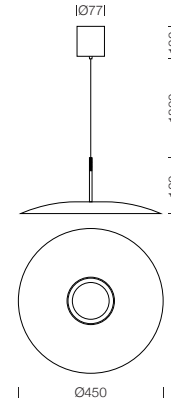

## Dimension

## Specification

<b>SERIES</b>	: WAFFLE
<b>ITEM CODE</b>	: WAFFLE-PL-WH
<b>DESCRIPTION</b>	: SUSPENSION LAMP
<b>SIZE</b>	: Ø450 X H160 + 1800 (MM)
<b>INSTALLATION</b>	: SURFACE MOUNTED BASE
<b>DRILL SIZE</b>	: -
<b>WEIGHT</b>	: 1.88 KG
<b>MATERIAL</b>	: ALUMINIUM
<b>COLOR</b>	: WHITE
<b>REFLECTOR</b>	: -
<b>DIFFUSER</b>	: PRISMATIC
<b>IP RATING</b>	: 20
<b>LIGHT SOURCES</b>	: LED SMD
<b>WATTS</b>	: 10W
<b>INPUT VOLTAGE</b>	: AC 220-240V 50/60 Hz
<b>OUTPUT VOLTAGE</b>	: -
<b>CCT</b>	: 3000K
<b>CRI</b>	: >90
<b>BEAM ANGLE</b>	: DIFFUSED BEAM
<b>LUMEN POWER</b>	: 860LM
<b>AMBIENT TEMP</b>	: -20°C TO +40°C
<b>LIFETIME</b>	: 30,000 Hrs
<b>CONTROL GEAR</b>	: NON-DIM LED DRIVER INCLUDED
<b>ACCESSORIES</b>	: -
<b>REMARKS</b>	: NON-DIM