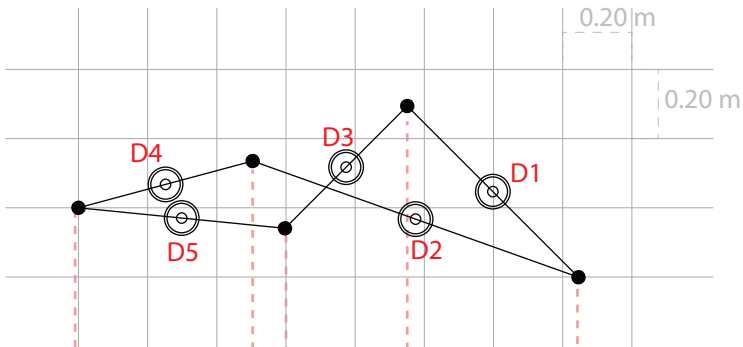

# INSTALLATION

SERIES : VIRIO SET5

- D1 h=1.00m
- D2 h=1.50m
- D3 h=1.15m
- D4 h=1.40m
- D5 h=0.80m