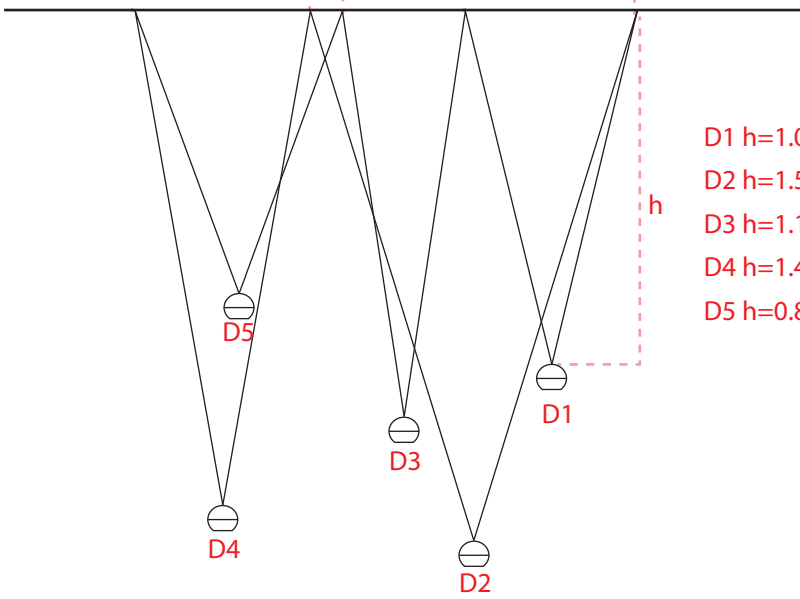

# INSTALLATION

SERIES : VIRIO SET5

- D1 h=1.00m
- D2 h=1.50m
- D3 h=1.15m
- D4 h=1.40m
- D5 h=0.80m