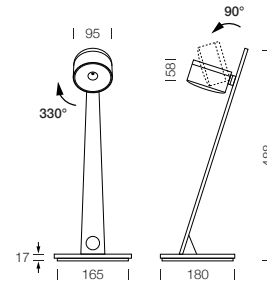

## Dimension

## Specification

<b>SERIES</b>	: VENTI
<b>ITEM CODE</b>	: VENTI-T-FGY
<b>DESCRIPTION</b>	: TABLAE LAMP
<b>SIZE</b>	: W180 X L225 X H488 (MM)
<b>INSTALLATION</b>	: STANDING
<b>DRILL SIZE</b>	: -
<b>WEIGHT</b>	: 1.85 KG
<b>MATERIAL</b>	: ALUMINIUM
<b>COLOR</b>	: FOGGY NICKEL
<b>REFLECTOR</b>	: -
<b>DIFFUSER</b>	: -
<b>IP RATING</b>	: 20
<b>LIGHT SOURCES</b>	: LED COB
<b>WATTS</b>	: 7W
<b>INPUT VOLTAGE</b>	: AC 220-240V 50/60 Hz
<b>OUTPUT VOLTAGE</b>	: -
<b>CCT</b>	: 3000K
<b>CRI</b>	: ≥90
<b>BEAM ANGLE</b>	: 90°
<b>LUMEN POWER</b>	: 527LM
<b>AMBIENT TEMP</b>	: -20°C TO +40°C
<b>LIFETIME</b>	: 35,000 Hrs
<b>CONTROL GEAR</b>	: INTEGRATED TOUCH SWITCH AND LED POWER ADAPTER INCLUDED
<b>ACCESSORIES</b>	: -
<b>REMARKS</b>	: 3 STEPS DIM WITH TOUCH SWITCH (HOLD FOR STEPLESS DIMMER)