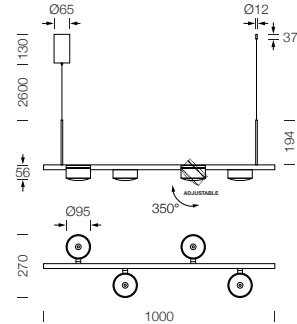

## Dimension

## Specification

<b>SERIES</b>	: VENTI
<b>ITEM CODE</b>	: VENTI-P4-AGD
<b>DESCRIPTION</b>	: SUSPENSION LAMP
<b>SIZE</b>	: W270 X L1000 X H56 + 194 (MM)
<b>INSTALLATION</b>	: SURFACE MOUNTED BASE
<b>DRILL SIZE</b>	: -
<b>WEIGHT</b>	: 3.2 KG
<b>MATERIAL</b>	: ALUMINIUM
<b>COLOR</b>	: ARCTIC GOLD
<b>REFLECTOR</b>	: -
<b>DIFFUSER</b>	: CONVEX LENS
<b>IP RATING</b>	: 20
<b>LIGHT SOURCES</b>	: LED COB
<b>WATTS</b>	: 4 X 9W
<b>INPUT VOLTAGE</b>	: AC 220-240V 50/60 Hz
<b>OUTPUT VOLTAGE</b>	: -
<b>CCT</b>	: 3000K
<b>CRI</b>	: 90
<b>BEAM ANGLE</b>	: 90°
<b>LUMEN POWER</b>	: -
<b>AMBIENT TEMP</b>	: -20°C TO +40°C
<b>LIFETIME</b>	: 40,000 Hrs
<b>CONTROL GEAR</b>	: DIMMABLE LED DRIVER INCLUDED
<b>ACCESSORIES</b>	: -
<b>REMARKS</b>	: TRIAC (PHASE-CUT)