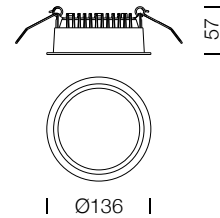

## Dimension

## Specification

<b>SERIES</b>	: UNI
<b>ITEM CODE</b>	: UNI-D-15W-90D-3500K-WH
<b>DESCRIPTION</b>	: RECESSED DOWNLIGHT
<b>SIZE</b>	: Ø136 X H57 (MM)
<b>INSTALLATION</b>	: RECESSED MOUNTED
<b>DRILL SIZE</b>	: Ø120 (MM)
<b>WEIGHT</b>	: 0.34 KG
<b>MATERIAL</b>	: ALUMINIUM
<b>COLOR</b>	: WHITE
<b>REFLECTOR</b>	: -
<b>DIFFUSER</b>	: -
<b>IP RATING</b>	: 20
<b>LIGHT SOURCES</b>	: LED SMD
<b>WATTS</b>	: 15W
<b>INPUT VOLTAGE</b>	: AC 220-240V 50/60 Hz
<b>OUTPUT VOLTAGE</b>	: -
<b>CCT</b>	: 3500K
<b>CRI</b>	: >90
<b>BEAM ANGLE</b>	: 90°
<b>LUMEN POWER</b>	: 1350LM
<b>AMBIENT TEMP</b>	: -25°C TO +50°C
<b>LIFETIME</b>	: 35,000 - 50,000 Hrs
<b>CONTROL GEAR</b>	: NON-DIM LED DRIVER INCLUDED
<b>ACCESSORIES</b>	: -
<b>REMARKS</b>	: -