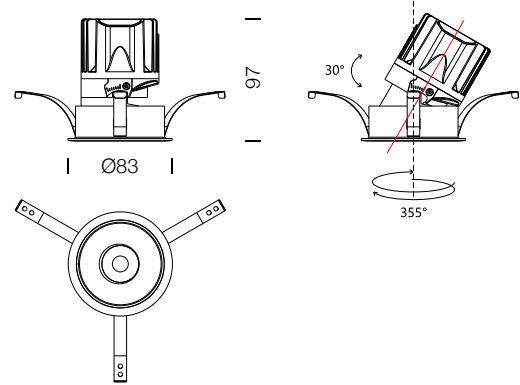

## Dimension

## Specification

<b>SERIES</b>	: UNI
<b>ITEM CODE</b>	: UNI-A-12W-50D-4000K-BK
<b>DESCRIPTION</b>	: RECESSED DOWNLIGHT
<b>SIZE</b>	: Ø83 X H97 (MM)
<b>INSTALLATION</b>	: RECESSED MOUNTED
<b>DRILL SIZE</b>	: Ø75 (MM)
<b>WEIGHT</b>	: 0.38 KG
<b>MATERIAL</b>	: ALUMINIUM
<b>COLOR</b>	: BLACK
<b>REFLECTOR</b>	: BLACK
<b>DIFFUSER</b>	: -
<b>IP RATING</b>	: 20
<b>LIGHT SOURCES</b>	: LED COB
<b>WATTS</b>	: 12W
<b>INPUT VOLTAGE</b>	: AC 220-240V 50/60 Hz
<b>OUTPUT VOLTAGE</b>	: -
<b>CCT</b>	: 4000K
<b>CRI</b>	: >90
<b>BEAM ANGLE</b>	: 50°
<b>LUMEN POWER</b>	: 840LM
<b>AMBIENT TEMP</b>	: -25°C TO +50°C
<b>LIFETIME</b>	: 35,000 - 50,000 Hrs
<b>CONTROL GEAR</b>	: NON-DIM LED DRIVER INCLUDED
<b>ACCESSORIES</b>	: -
<b>REMARKS</b>	: -