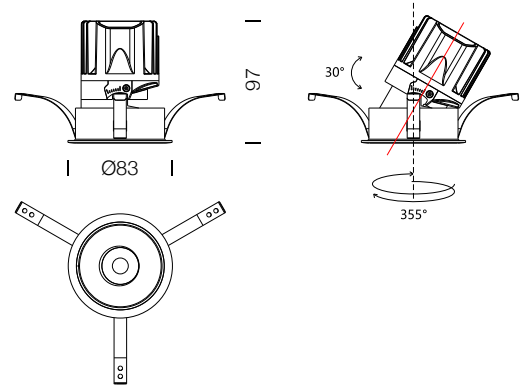

## Dimension

## Specification

<b>SERIES</b>	: UNI
<b>ITEM CODE</b>	: UNI-A-12W-50D-3500K-WH
<b>DESCRIPTION</b>	: RECESSED DOWNLIGHT
<b>SIZE</b>	: Ø83 X H97 (MM)
<b>INSTALLATION</b>	: RECESSED MOUNTED
<b>DRILL SIZE</b>	: Ø75 (MM)
<b>WEIGHT</b>	: 0.38 KG
<b>MATERIAL</b>	: ALUMINIUM
<b>COLOR</b>	: WHITE
<b>REFLECTOR</b>	: WHITE
<b>DIFFUSER</b>	: -
<b>IP RATING</b>	: 20
<b>LIGHT SOURCES</b>	: LED COB
<b>WATTS</b>	: 12W
<b>INPUT VOLTAGE</b>	: AC 220-240V 50/60 Hz
<b>OUTPUT VOLTAGE</b>	: -
<b>CCT</b>	: 3500K
<b>CRI</b>	: >90
<b>BEAM ANGLE</b>	: 50°
<b>LUMEN POWER</b>	: 840LM
<b>AMBIENT TEMP</b>	: -25°C TO +50°C
<b>LIFETIME</b>	: 35,000 - 50,000 Hrs
<b>CONTROL GEAR</b>	: NON-DIM LED DRIVER INCLUDED
<b>ACCESSORIES</b>	: -
<b>REMARKS</b>	: -