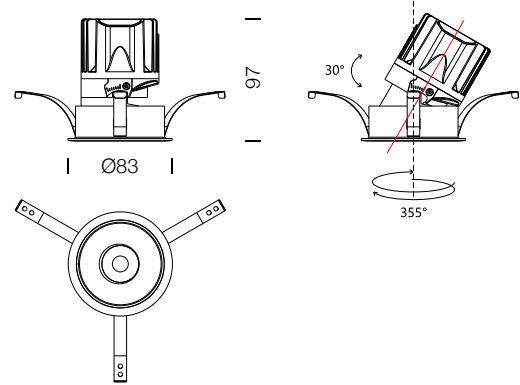

## Dimension

## Specification

<b>SERIES</b>	: UNI
<b>ITEM CODE</b>	: UNI-A-12W-38D-4000K-WH
<b>DESCRIPTION</b>	: RECESSED DOWNLIGHT
<b>SIZE</b>	: Ø83 X H97 (MM)
<b>INSTALLATION</b>	: RECESSED MOUNTED
<b>DRILL SIZE</b>	: Ø75 (MM)
<b>WEIGHT</b>	: 0.38 KG
<b>MATERIAL</b>	: ALUMINIUM
<b>COLOR</b>	: WHITE
<b>REFLECTOR</b>	: WHITE
<b>DIFFUSER</b>	: -
<b>IP RATING</b>	: 20
<b>LIGHT SOURCES</b>	: LED COB
<b>WATTS</b>	: 12W
<b>INPUT VOLTAGE</b>	: AC 220-240V 50/60 Hz
<b>OUTPUT VOLTAGE</b>	: -
<b>CCT</b>	: 4000K
<b>CRI</b>	: >90
<b>BEAM ANGLE</b>	: 38°
<b>LUMEN POWER</b>	: 840LM
<b>AMBIENT TEMP</b>	: -25°C TO +50°C
<b>LIFETIME</b>	: 35,000 - 50,000 Hrs
<b>CONTROL GEAR</b>	: NON-DIM LED DRIVER INCLUDED
<b>ACCESSORIES</b>	: -
<b>REMARKS</b>	: -