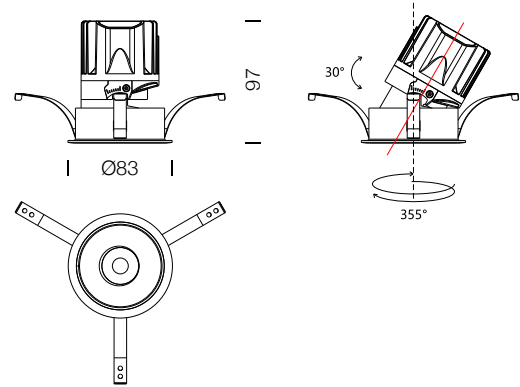

## Dimension

## Specification

<b>SERIES</b>	: UNI
<b>ITEM CODE</b>	: UNI-A-12W-38D-4000K-BK
<b>DESCRIPTION</b>	: RECESSED DOWNLIGHT
<b>SIZE</b>	: Ø83 X H97 (MM)
<b>INSTALLATION</b>	: RECESSED MOUNTED
<b>DRILL SIZE</b>	: Ø75 (MM)
<b>WEIGHT</b>	: 0.38 KG
<b>MATERIAL</b>	: ALUMINIUM
<b>COLOR</b>	: BLACK
<b>REFLECTOR</b>	: BLACK
<b>DIFFUSER</b>	: -
<b>IP RATING</b>	: 20
<b>LIGHT SOURCES</b>	: LED COB
<b>WATTS</b>	: 12W
<b>INPUT VOLTAGE</b>	: AC 220-240V 50/60 Hz
<b>OUTPUT VOLTAGE</b>	: -
<b>CCT</b>	: 4000K
<b>CRI</b>	: >90
<b>BEAM ANGLE</b>	: 38°
<b>LUMEN POWER</b>	: 840LM
<b>AMBIENT TEMP</b>	: -25°C TO +50°C
<b>LIFETIME</b>	: 35,000 - 50,000 Hrs
<b>CONTROL GEAR</b>	: NON-DIM LED DRIVER INCLUDED
<b>ACCESSORIES</b>	: -
<b>REMARKS</b>	: -