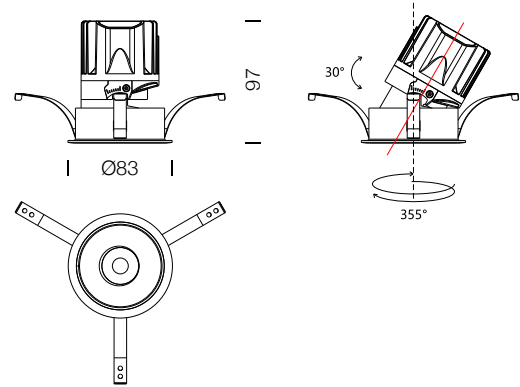

## Dimension

## Specification

<b>SERIES</b>	: UNI
<b>ITEM CODE</b>	: UNI-A-12W-18D-3500K-WH
<b>DESCRIPTION</b>	: RECESSED DOWNLIGHT
<b>SIZE</b>	: Ø83 X H97 (MM)
<b>INSTALLATION</b>	: RECESSED MOUNTED
<b>DRILL SIZE</b>	: Ø75 (MM)
<b>WEIGHT</b>	: 0.38 KG
<b>MATERIAL</b>	: ALUMINIUM
<b>COLOR</b>	: WHITE
<b>REFLECTOR</b>	: WHITE
<b>DIFFUSER</b>	: -
<b>IP RATING</b>	: 20
<b>LIGHT SOURCES</b>	: LED COB
<b>WATTS</b>	: 12W
<b>INPUT VOLTAGE</b>	: AC 220-240V 50/60 Hz
<b>OUTPUT VOLTAGE</b>	: -
<b>CCT</b>	: 3500K
<b>CRI</b>	: >90
<b>BEAM ANGLE</b>	: 18°
<b>LUMEN POWER</b>	: 840LM
<b>AMBIENT TEMP</b>	: -25°C TO +50°C
<b>LIFETIME</b>	: 35,000 - 50,000 Hrs
<b>CONTROL GEAR</b>	: NON-DIM LED DRIVER INCLUDED
<b>ACCESSORIES</b>	: -
<b>REMARKS</b>	: -