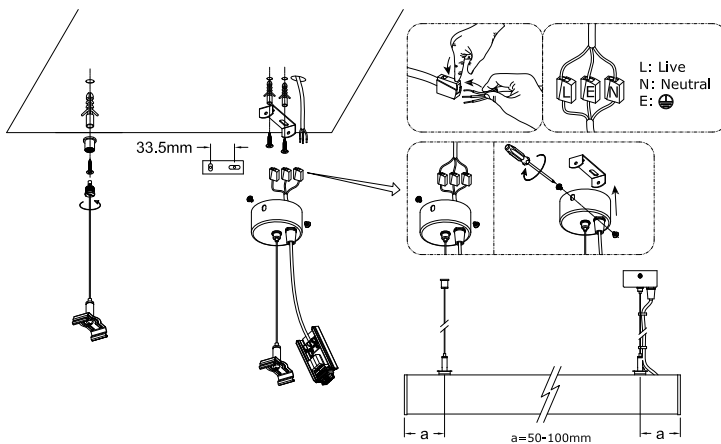

UD-LINK-AU-P120 MANUAL

Lampitude

1

2

3

4

5