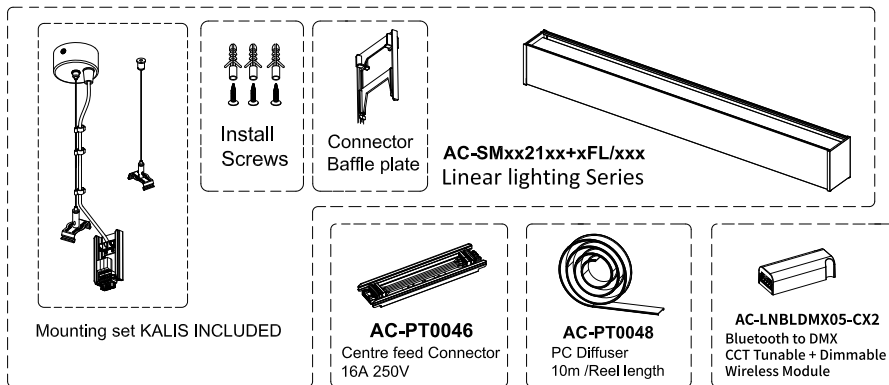

UD-LINK-AU-P120 MANUAL

Lampitude

1

2

3

4

5