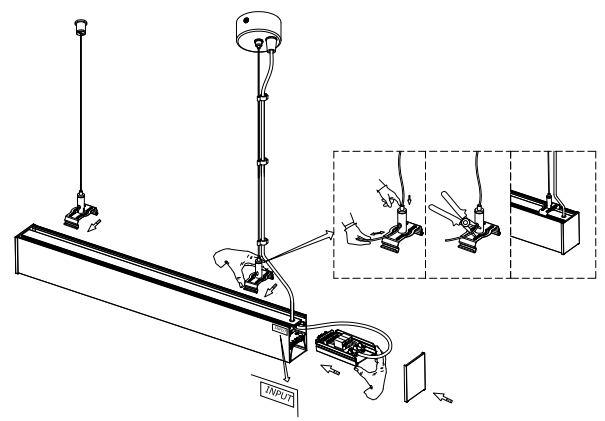

UD-LINK-AU-P120 MANUAL

Lampitude

1

2

3

4

5