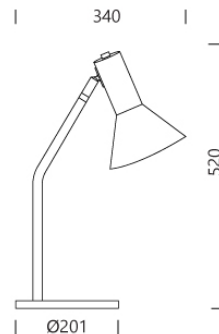

PROJECT : _____

SALE : _____

Lampitude

Product

Dimension

Specification

SERIES	: TUZI
ITEM CODE	: TUZI-T-WW
DESCRIPTION	: TABLE LAMP
SIZE	: W340 X H520 (MM)
INSTALLATION	: STANDING LAMP
DRILL SIZE	: -
WEIGHT	: -
MATERIAL	: METAL
COLOR	: SAND WHITE
REFLECTOR	: -
DIFFUSER	: -
IP RATING	: 20
LIGHT SOURCES	: LED OR HALOGEN
SOCKET	: GU10 X 1
WATTS	: MAX 50W
VOLT	: -
CCT	: -
CRI	: -
BEAM ANGLE	: -
LUMEN POWER	: -
LIFETIME	: -
CONTROL GEAR	: -
ACCESSORIES	: -
REMARKS	: BULB NOT INCLUDED