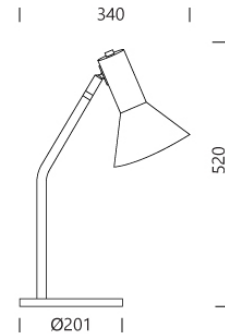

PROJECT : _____

SALE : _____

Lampitude

Product

Dimension

Specification

SERIES	: TUZI
ITEM CODE	: TUZI-T-BK
DESCRIPTION	: TABLE LAMP
SIZE	: W340 X H520 (MM)
INSTALLATION	: STANDING LAMP
DRILL SIZE	: -
WEIGHT	: -
MATERIAL	: METAL
COLOR	: SAND BLACK
REFLECTOR	: -
DIFFUSER	: -
IP RATING	: 20
LIGHT SOURCES	: LED OR HALOGEN
SOCKET	: GU10 X 1
WATTS	: MAX 50W
VOLT	: -
CCT	: -
CRI	: -
BEAM ANGLE	: -
LUMEN POWER	: -
LIFETIME	: -
CONTROL GEAR	: -
ACCESSORIES	: -
REMARKS	: BULB NOT INCLUDED