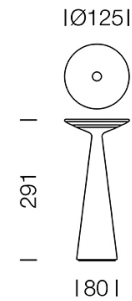

## Dimension

## Specification

<b>SERIES</b>	: TRA
<b>ITEM CODE</b>	: TRA2-WW
<b>DESCRIPTION</b>	: RECHARGEABLE TABLE LAMP
<b>SIZE</b>	: Ø125 X H291 (MM)
<b>INSTALLATION</b>	: STANDING LAMP
<b>DRILL SIZE</b>	: -
<b>WEIGHT</b>	: 0.2 KG
<b>MATERIAL</b>	: ALUMINUM
<b>COLOR</b>	: WHITE
<b>REFLECTOR</b>	: -
<b>DIFFUSER</b>	: CLEAR PC
<b>IP RATING</b>	: 54
<b>LIGHT SOURCES</b>	: LED COB
<b>SOCKET</b>	: 2 X 2200 mAh LITHIUM BATTERY 18650/2200mAh*2, CHARGE OUTPUT 5V=1A
<b>WATTS</b>	: 2.2W 3.7V DC
<b>CCT</b>	: 3000K
<b>REMARKS</b>	: CHARGE : 6H, WORK TIME 9 HOUR, DIMMABLE (INCLUDED MICRO USB CABLE)