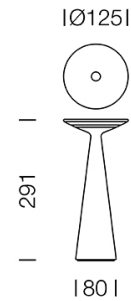

## Dimension

## Specification

<b>SERIES</b>	: TRA
<b>ITEM CODE</b>	: TRA2-BK
<b>DESCRIPTION</b>	: RECHARGEABLE TABLE LAMP
<b>SIZE</b>	: Ø125 X H291 (MM)
<b>INSTALLATION</b>	: STANDING LAMP
<b>DRILL SIZE</b>	: -
<b>WEIGHT</b>	: 0.2 KG
<b>MATERIAL</b>	: ALUMINUM
<b>COLOR</b>	: DARK GRAY
<b>REFLECTOR</b>	: -
<b>DIFFUSER</b>	: CLEAR PC
<b>IP RATING</b>	: 54
<b>LIGHT SOURCES</b>	: LED COB
<b>SOCKET</b>	: 2 X 2200 mAh LITHIUM BATTERY 18650/2200mAh*2, CHARGE OUTPUT 5V=1A
<b>WATTS</b>	: 2.2W 3.7V DC
<b>CCT</b>	: 3000K
<b>REMARKS</b>	: CHARGE : 6H, WORK TIME 9 HOUR, DIMMABLE (INCLUDED MICRO USB CABLE)