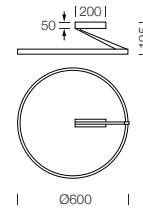

# Lampitude

Product

Dimension

## Specification

<b>SERIES</b>	: TARGA
<b>ITEM CODE</b>	: TARGA-CB-AGD
<b>DESCRIPTION</b>	: CEILING LAMP
<b>SIZE</b>	: Ø600 X H195 (MM)
<b>INSTALLATION</b>	: SURFACE MOUNTED BASE
<b>DRILL SIZE</b>	: -
<b>WEIGHT</b>	: 1.55 KG
<b>MATERIAL</b>	: ALUMINIUM
<b>COLOR</b>	: ARCTIC GOLD
<b>REFLECTOR</b>	: -
<b>DIFFUSER</b>	: -
<b>IP RATING</b>	: 20
<b>LIGHT SOURCES</b>	: LED
<b>WATTS</b>	: 38W
<b>INPUT VOLTAGE</b>	: AC 220-240V 50/60 Hz
<b>OUTPUT VOLTAGE</b>	: -
<b>CCT</b>	: 3000K
<b>CRI</b>	: 90
<b>BEAM ANGLE</b>	: DIFFUSED BEAM
<b>LUMEN POWER</b>	: 2250LM
<b>AMBIENT TEMP</b>	: -20°C TO +40°C
<b>LIFETIME</b>	: 30,000 Hrs
<b>CONTROL GEAR</b>	: DIMMABLE LED DRIVER INCLUDED
<b>ACCESSORIES</b>	: -
<b>REMARKS</b>	: TRIAC (PHASE-CUT)