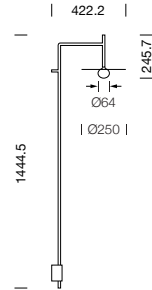

## Dimension

## Specification

<b>SERIES</b>	: ST-DBW01
<b>ITEM CODE</b>	: ST-DBW01-A-6W-3000K-BK
<b>DESCRIPTION</b>	: WALL LAMP
<b>SIZE</b>	: Ø250 X H1444.5 X D422.2 (MM)
<b>INSTALLATION</b>	: SURFACE MOUNTED WALL
<b>DRILL SIZE</b>	: -
<b>WEIGHT</b>	: 1.8 KG
<b>MATERIAL</b>	: ALUMINUM
<b>COLOR</b>	: BLACK
<b>REFLECTOR</b>	: -
<b>DIFFUSER</b>	: GLASS
<b>IP RATING</b>	: 20
<b>LIGHT SOURCES</b>	: LED
<b>WATTS</b>	: 6W
<b>INPUT VOLTAGE</b>	: AC 220-240V 50/60 Hz
<b>OUTPUT VOLTAGE</b>	: -
<b>CCT</b>	: 3000K
<b>CRI</b>	: ≥90
<b>BEAM ANGLE</b>	: 120°
<b>LUMEN POWER</b>	: 240LM
<b>AMBIENT TEMP</b>	: -10°C to +40°C
<b>LIFETIME</b>	: 35,000 Hrs
<b>CONTROL GEAR</b>	: POWER SUPPLY INCLUDED
<b>ACCESSORIES</b>	: -
<b>REMARKS</b>	: NON-DIM