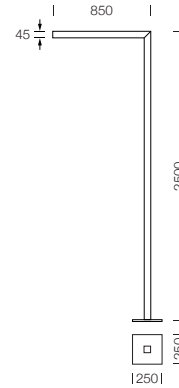

## Dimension

## Specification

<b>SERIES</b>	: ST-CP18
<b>ITEM CODE</b>	: ST-CP18-35W-30D-3000K-BK
<b>DESCRIPTION</b>	: POLE TOP
<b>SIZE</b>	: 995 X H2500 (MM)
<b>INSTALLATION</b>	: SURFACE MOUNTED BASE
<b>DRILL SIZE</b>	: -
<b>WEIGHT</b>	: -
<b>MATERIAL</b>	: DIE-CAST ALUMINUM
<b>COLOR</b>	: BLACK
<b>REFLECTOR</b>	: -
<b>DIFFUSER</b>	: -
<b>IP RATING</b>	: 65
<b>LIGHT SOURCES</b>	: LED
<b>SOCKET</b>	: 35W
<b>WATTS</b>	: 2W
<b>VOLTAGE</b>	: AC 220-240V 50/60Hz
<b>CCT</b>	: 3000K
<b>CRI</b>	: $\geq 90$
<b>BEAM ANGLE</b>	: 30°
<b>LUMEN POWER</b>	: -
<b>LIFETIME</b>	: -
<b>CONTROL GEAR</b>	: LED DRIVER INCLUDED
<b>ACCESSORIES</b>	: -
<b>REMARKS</b>	: -