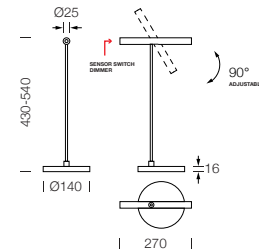

## Dimension

## Specification

**SERIES** : SOLIX  
**ITEM CODE** : SOLIX-T-WW  
**DESCRIPTION** : TABLE LAMP  
**SIZE** : W140 X L140 - 270 X H430 - 540 (MM)

**INSTALLATION** : STANDING  
**DRILL SIZE** : -  
**WEIGHT** : 1.1 KG  
**MATERIAL** : ALUMINIUM  
**COLOR** : WHITE  
**REFLECTOR** : WHITE  
**DIFFUSER** : -  
**IP RATING** : 20