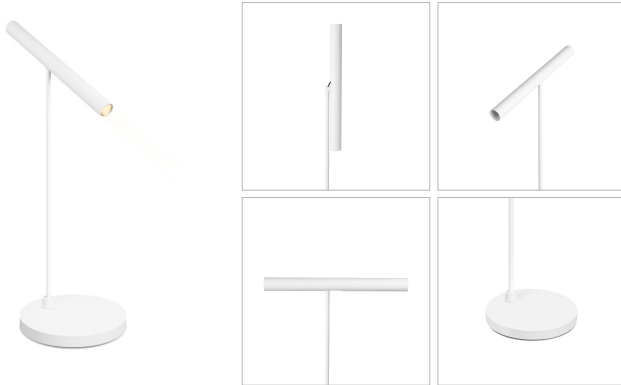

## Dimension

## Specification

**SERIES** : SOLIX  
**ITEM CODE** : SOLIX-T-WW  
**DESCRIPTION** : TABLE LAMP  
**SIZE** : W140 X L140 - 270 X H430 - 540 (MM)

**INSTALLATION** : STANDING  
**DRILL SIZE** : -  
**WEIGHT** : 1.1 KG  
**MATERIAL** : ALUMINIUM  
**COLOR** : WHITE  
**REFLECTOR** : WHITE  
**DIFFUSER** : -  
**IP RATING** : 20