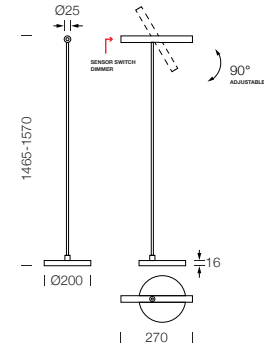

## Dimension

## Specification

<b>SERIES</b>	: SOLIX
<b>ITEM CODE</b>	: SOLIX-F-SGY
<b>DESCRIPTION</b>	: FLOOR LAMP
<b>SIZE</b>	: W200 X L200 - 270 X H1465 - 1570 (MM)
<b>INSTALLATION</b>	: STANDING
<b>DRILL SIZE</b>	: -
<b>WEIGHT</b>	: 3.4 KG
<b>MATERIAL</b>	: ALUMINIUM
<b>COLOR</b>	: SPACE GREY
<b>REFLECTOR</b>	: BLACK
<b>DIFFUSER</b>	: -
<b>IP RATING</b>	: 20
<b>LIGHT SOURCES</b>	: LED COB
<b>WATTS</b>	: 6W
<b>INPUT VOLTAGE</b>	: AC 220-240V 50/60 Hz
<b>OUTPUT VOLTAGE</b>	: -
<b>CCT</b>	: 3000K
<b>CRI</b>	: 90
<b>BEAM ANGLE</b>	: 25°
<b>LUMEN POWER</b>	: 600LM
<b>AMBIENT TEMP</b>	: -20°C to +40°C
<b>LIFETIME</b>	: 35,000 Hrs
<b>CONTROL GEAR</b>	: LED POWER ADAPTER INCLUDED
<b>ACCESSORIES</b>	: -
<b>REMARKS</b>	: SENSOR DIMMER