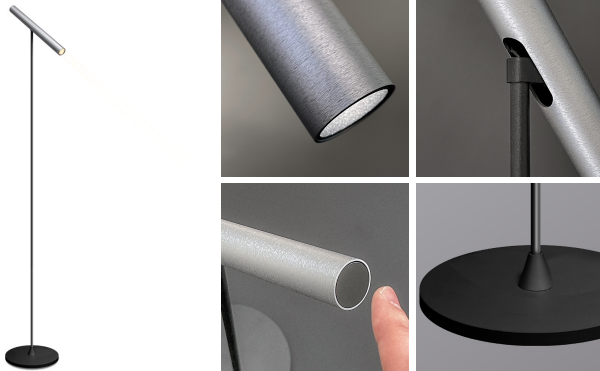

PROJECT : _____
SALE : _____

Lampitude

Product