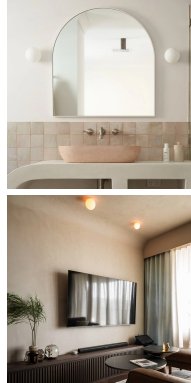

## Specification

<b>SERIES</b>	: RUMI
<b>ITEM CODE</b>	: RUMI-CS-WW
<b>DESCRIPTION</b>	: CEILING LAMP
<b>SIZE</b>	: Ø100 X H120 (MM)
<b>INSTALLATION</b>	: SURFACE MOUNTED
<b>DRILL SIZE</b>	: -
<b>WEIGHT</b>	: 0.35 KG
<b>MATERIAL</b>	: ALUMINIUM , GLASS
<b>COLOR</b>	: SANDED WHITE
<b>REFLECTOR</b>	: -
<b>DIFFUSER</b>	: -
<b>IP RATING</b>	: 44
<b>LIGHT SOURCES</b>	: LED SMD
<b>WATTS</b>	: 8W
<b>INPUT VOLTAGE</b>	: AC 220-240V 50/60Hz
<b>OUTPUT VOLTAGE</b>	: -
<b>CCT</b>	: 3000K
<b>CRI</b>	: 90
<b>BEAM ANGLE</b>	: DIFFUSED
<b>LUMEN POWER</b>	: 975LM
<b>AMBIEN TEMP</b>	: -20°C to+40°C
<b>LIFETIME</b>	: 35,000 Hrs
<b>CONTROL GEAR</b>	: TRIAC DIMMABLE DRIVER INCLUDED
<b>ACCESSORIES</b>	: -
<b>REMARKS</b>	: -