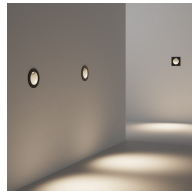

## Specification

<b>SERIES</b>	: ROX
<b>ITEM CODE</b>	: ROX-RD-DGY
<b>DESCRIPTION</b>	: EXTERIOR RECESSED STEP LIGHT
<b>SIZE</b>	: Ø80 X D46 (MM)
<b>INSTALLATION</b>	: RECESSED WALL
<b>DRILL SIZE</b>	: -
<b>WEIGHT</b>	: 0.23 KG
<b>MATERIAL</b>	: DIE-CAST ALUMINIUM ALLOY , CLEAR TEMPERED GLASS
<b>COLOR</b>	: DARK GRAY
<b>REFLECTOR</b>	: -
<b>DIFFUSER</b>	: -
<b>IP RATING</b>	: 54
<b>LIGHT SOURCES</b>	: LED
<b>SOCKET</b>	: -
<b>WATTS</b>	: 3W
<b>INPUT VOLTAGE</b>	: 220-240V AC
<b>OUTPUT VOLTAGE</b>	: -
<b>CCT</b>	: 3000K
<b>CRI</b>	: -
<b>BEAM ANGLE</b>	: 100°
<b>LUMEN POWER</b>	: 180LM
<b>LIFETIME</b>	: -
<b>CONTROL GEAR</b>	: LED DRIVER INCLUDED
<b>ACCESSORIES</b>	: -
<b>REMARKS</b>	: -