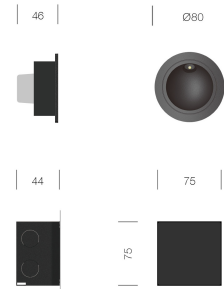

## Dimension

## Specification

<b>SERIES</b>	: ROX
<b>ITEM CODE</b>	: ROX-RD-DGY
<b>DESCRIPTION</b>	: EXTERIOR RECESSED STEP LIGHT
<b>SIZE</b>	: Ø80 X D46 (MM)
<b>INSTALLATION</b>	: RECESSED WALL
<b>DRILL SIZE</b>	: -
<b>WEIGHT</b>	: 0.23 KG
<b>MATERIAL</b>	: DIE-CAST ALUMINIUM ALLOY , CLEAR TEMPERED GLASS
<b>COLOR</b>	: DARK GRAY
<b>REFLECTOR</b>	: -
<b>DIFFUSER</b>	: -
<b>IP RATING</b>	: 54
<b>LIGHT SOURCES</b>	: LED
<b>SOCKET</b>	: -
<b>WATTS</b>	: 3W
<b>INPUT VOLTAGE</b>	: 220-240V AC
<b>OUTPUT VOLTAGE</b>	: -
<b>CCT</b>	: 3000K
<b>CRI</b>	: -
<b>BEAM ANGLE</b>	: 100°
<b>LUMEN POWER</b>	: 180LM
<b>LIFETIME</b>	: -
<b>CONTROL GEAR</b>	: LED DRIVER INCLUDED
<b>ACCESSORIES</b>	: -
<b>REMARKS</b>	: -