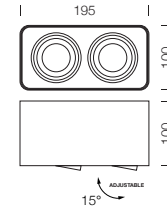

## Dimension

## Specification

<b>SERIES</b>	: ROTA-BOX-2
<b>ITEM CODE</b>	: ROTA-BOX-2-WW
<b>DESCRIPTION</b>	: DOWNLIGHT
<b>SIZE</b>	: W100 X L195 X H100 (MM)
<b>INSTALLATION</b>	: SURFACE DOWNLIGHT
<b>DRILL SIZE</b>	: -
<b>WEIGHT</b>	: 1 KG
<b>MATERIAL</b>	: ALUMINIUM
<b>COLOR</b>	: WHITE
<b>REFLECTOR</b>	: -
<b>DIFFUSER</b>	: -
<b>IP RATING</b>	: 20
<b>LIGHT SOURCES</b>	: GU10
<b>WATTS</b>	: 2 x MAX 15W
<b>INPUT VOLTAGE</b>	: AC 220-240V 50/60 Hz
<b>OUTPUT VOLTAGE</b>	: -
<b>CCT</b>	: -
<b>CRI</b>	: -
<b>BEAM ANGLE</b>	: -
<b>LUMEN POWER</b>	: -
<b>AMBIENT TEMP</b>	: -
<b>LIFETIME</b>	: -
<b>CONTROL GEAR</b>	: -
<b>ACCESSORIES</b>	: -
<b>REMARKS</b>	: BULB NOT INCLUDED