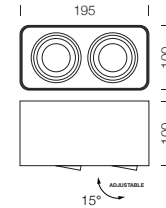

## Dimension

## Specification

<b>SERIES</b>	: ROTA-BOX-2
<b>ITEM CODE</b>	: ROTA-BOX-2-BK
<b>DESCRIPTION</b>	: DOWNLIGHT
<b>SIZE</b>	: W100 X L195 X H100 (MM)
<b>INSTALLATION</b>	: SURFACE DOWNLIGHT
<b>DRILL SIZE</b>	: -
<b>WEIGHT</b>	: 1 KG
<b>MATERIAL</b>	: ALUMINIUM
<b>COLOR</b>	: BLACK
<b>REFLECTOR</b>	: -
<b>DIFFUSER</b>	: -
<b>IP RATING</b>	: 20
<b>LIGHT SOURCES</b>	: GU10
<b>WATTS</b>	: 2 x MAX 15W
<b>INPUT VOLTAGE</b>	: AC 220-240V 50/60 Hz
<b>OUTPUT VOLTAGE</b>	: -
<b>CCT</b>	: -
<b>CRI</b>	: -
<b>BEAM ANGLE</b>	: -
<b>LUMEN POWER</b>	: -
<b>AMBIENT TEMP</b>	: -
<b>LIFETIME</b>	: -
<b>CONTROL GEAR</b>	: -
<b>ACCESSORIES</b>	: -
<b>REMARKS</b>	: BULB NOT INCLUDED