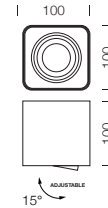

# Lampitude

Product

Dimension

## Specification

<b>SERIES</b>	: ROTA-BOX-1
<b>ITEM CODE</b>	: ROTA-BOX-1-WW
<b>DESCRIPTION</b>	: DOWNLIGHT
<b>SIZE</b>	: W100 X L100 X H100 (MM)
<b>INSTALLATION</b>	: SURFACE DOWNLIGHT
<b>DRILL SIZE</b>	: -
<b>WEIGHT</b>	: 0.6 KG
<b>MATERIAL</b>	: ALUMINIUM
<b>COLOR</b>	: WHITE
<b>REFLECTOR</b>	: -
<b>DIFFUSER</b>	: -
<b>IP RATING</b>	: 20
<b>LIGHT SOURCES</b>	: GU10
<b>WATTS</b>	: MAX 15W
<b>INPUT VOLTAGE</b>	: AC 220-240V 50/60 Hz
<b>OUTPUT VOLTAGE</b>	: -
<b>CCT</b>	: -
<b>CRI</b>	: -
<b>BEAM ANGLE</b>	: -
<b>LUMEN POWER</b>	: -
<b>AMBIENT TEMP</b>	: -
<b>LIFETIME</b>	: -
<b>CONTROL GEAR</b>	: -
<b>ACCESSORIES</b>	: -
<b>REMARKS</b>	: BULB NOT INCLUDED