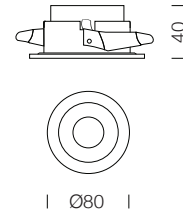

## Dimension

## Specification

<b>SERIES</b>	: RONA
<b>ITEM CODE</b>	: RONA-G-GU10-WW-FR
<b>DESCRIPTION</b>	: RECESSED DOWNLIGHT
<b>SIZE</b>	: Ø80 x H40 mm
<b>INSTALLATION</b>	: RECESSED MOUNTED
<b>DRILL SIZE</b>	: Ø71 mm
<b>WEIGHT</b>	: 0.15 kg
<b>MATERIAL</b>	: ALUMINIUM, GLASS
<b>COLOR</b>	: WHITE
<b>REFLECTOR</b>	: -
<b>DIFFUSER</b>	: FROSTED GLASS
<b>IP RATING</b>	: 44
<b>LIGHT SOURCES</b>	: GU10
<b>WATTS</b>	: MAX 50W
<b>INPUT VOLTAGE</b>	: AC 210-240V, 50 Hz
<b>OUTPUT VOLTAGE</b>	: -
<b>CCT</b>	: -
<b>CRI</b>	: -
<b>BEAM ANGLE</b>	: -
<b>LUMEN POWER</b>	: -
<b>AMBIENT TEMP</b>	: -20°C to +40°C
<b>LIFETIME</b>	: -
<b>CONTROL GEAR</b>	: Bulbs not included
<b>ACCESSORIES</b>	: -
<b>REMARKS</b>	: -