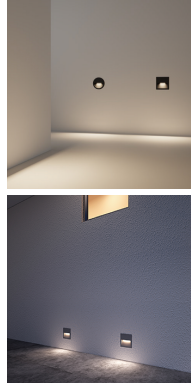

PROJECT : _____
SALE : _____

Lampitude

Product