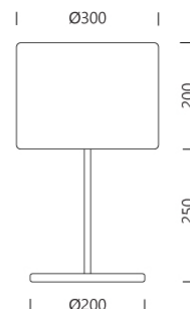

PROJECT : \_\_\_\_\_  
SALE : \_\_\_\_\_

Product

Dimension

Specification

SERIES : RENDO-T  
ITEM CODE : RENDO-T-GY  
DESCRIPTION : TABLE LAMP  
SIZE : Ø300 X H450 (MM)

INSTALLATION : STANDING LAMP  
DRILL SIZE : -  
WEIGHT : 2.3 KG  
MATERIAL : FABRIC SHADE , WHITE MARBLE  
COLOR : GRAY  
REFLECTOR : -  
DIFFUSER : -  
IP RATING : 20

LIGHT SOURCES : LED OR INCANDESCENT  
SOCKET : E27 X 1  
WATTS : MAX 20W  
VOLT : -  
CCT : -  
CRI : -  
BEAM ANGLE : -  
LUMEN POWER : -  
LIFETIME : -

CONTROL GEAR : -  
ACCESSORIES : -  
REMARKS : BULB NOT INCLUDED

PROJECT : \_\_\_\_\_

SALE : \_\_\_\_\_

Product

Dimension

Specification

SERIES	: RENDO-T
ITEM CODE	: RENDO-T-WW
DESCRIPTION	: TABLE LAMP
SIZE	: Ø300 X H450 (MM)
INSTALLATION	: STANDING LAMP
DRILL SIZE	: -
WEIGHT	: 2.3 KG
MATERIAL	: FABRIC SHADE , WHITE MARBLE
COLOR	: WHITE
REFLECTOR	: -
DIFFUSER	: -
IP RATING	: 20
LIGHT SOURCES	: LED OR INCANDESCENT
SOCKET	: E27 X 1
WATTS	: MAX 20W
VOLT	: -
CCT	: -
CRI	: -
BEAM ANGLE	: -
LUMEN POWER	: -
LIFETIME	: -
CONTROL GEAR	: -
ACCESSORIES	: -
REMARKS	: BULB NOT INCLUDED

PROJECT : \_\_\_\_\_  
SALE : \_\_\_\_\_

Product

Dimension

Specification

SERIES	: RENDO-T
ITEM CODE	: RENDO-T-WD-WW
DESCRIPTION	: TABLE LAMP
SIZE	: Ø300 X H450 (MM)
INSTALLATION	: STANDING LAMP
DRILL SIZE	: -
WEIGHT	: 2.3 KG
MATERIAL	: FABRIC SHADE , WOOD
COLOR	: WHITE , WOOD
REFLECTOR	: -
DIFFUSER	: -
IP RATING	: 20
LIGHT SOURCES	: LED OR INCANDESCENT
SOCKET	: E27 X 1
WATTS	: MAX 20W
VOLT	: -
CCT	: -
CRI	: -
BEAM ANGLE	: -
LUMEN POWER	: -
LIFETIME	: -
CONTROL GEAR	: -
ACCESSORIES	: -
REMARKS	: BULB NOT INCLUDED