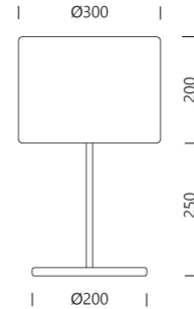

PROJECT : \_\_\_\_\_  
SALE : \_\_\_\_\_

Product

Dimension

Specification

SERIES : RENDO-T  
ITEM CODE : RENDO-T-GY  
DESCRIPTION : TABLE LAMP  
SIZE : Ø300 X H450 (MM)

INSTALLATION : STANDING LAMP  
DRILL SIZE : -  
WEIGHT : 2.3 KG  
MATERIAL : FABRIC SHADE , WHITE MARBLE  
COLOR : GRAY  
REFLECTOR : -  
DIFFUSER : -  
IP RATING : 20

LIGHT SOURCES : LED OR INCANDESCENT  
SOCKET : E27 X 1  
WATTS : MAX 20W  
VOLT : -  
CCT : -  
CRI : -  
BEAM ANGLE : -  
LUMEN POWER : -  
LIFETIME : -

CONTROL GEAR : -  
ACCESSORIES : -  
REMARKS : BULB NOT INCLUDED

PROJECT : \_\_\_\_\_

SALE : \_\_\_\_\_

Product

Dimension

Specification

SERIES	: RENDO-T
ITEM CODE	: RENDO-T-WW
DESCRIPTION	: TABLE LAMP
SIZE	: Ø300 X H450 (MM)
INSTALLATION	: STANDING LAMP
DRILL SIZE	: -
WEIGHT	: 2.3 KG
MATERIAL	: FABRIC SHADE , WHITE MARBLE
COLOR	: WHITE
REFLECTOR	: -
DIFFUSER	: -
IP RATING	: 20
LIGHT SOURCES	: LED OR INCANDESCENT
SOCKET	: E27 X 1
WATTS	: MAX 20W
VOLT	: -
CCT	: -
CRI	: -
BEAM ANGLE	: -
LUMEN POWER	: -
LIFETIME	: -
CONTROL GEAR	: -
ACCESSORIES	: -
REMARKS	: BULB NOT INCLUDED

PROJECT : \_\_\_\_\_  
SALE : \_\_\_\_\_

Product

Dimension

Specification

SERIES	: RENDO-T
ITEM CODE	: RENDO-T-WD-WW
DESCRIPTION	: TABLE LAMP
SIZE	: Ø300 X H450 (MM)
INSTALLATION	: STANDING LAMP
DRILL SIZE	: -
WEIGHT	: 2.3 KG
MATERIAL	: FABRIC SHADE , WOOD
COLOR	: WHITE , WOOD
REFLECTOR	: -
DIFFUSER	: -
IP RATING	: 20
LIGHT SOURCES	: LED OR INCANDESCENT
SOCKET	: E27 X 1
WATTS	: MAX 20W
VOLT	: -
CCT	: -
CRI	: -
BEAM ANGLE	: -
LUMEN POWER	: -
LIFETIME	: -
CONTROL GEAR	: -
ACCESSORIES	: -
REMARKS	: BULB NOT INCLUDED