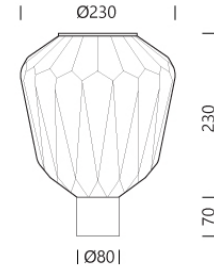

PROJECT : _____

SALE : _____

Product

Dimension

Specification

SERIES	: RAMI
ITEM CODE	: RAMI-TS
DESCRIPTION	: TABLE LAMP
SIZE	: Ø230 X H300 (MM)
INSTALLATION	: STANDING LAMP
DRILL SIZE	: -
WEIGHT	: 2.2 KG
MATERIAL	: GLASS , WHITE MARBLE
COLOR	: WHITE
REFLECTOR	: -
DIFFUSER	: -
IP RATING	: 20
LIGHT SOURCES	: INCANDESCENT OR LED
SOCKET	: E27 X 1
WATTS	: MAX 40W
VOLT	: -
CCT	: -
CRI	: -
BEAM ANGLE	: -
LUMEN POWER	: -
LIFETIME	: -
CONTROL GEAR	: -
ACCESSORIES	: -
REMARKS	: BULB NOT INCLUDED