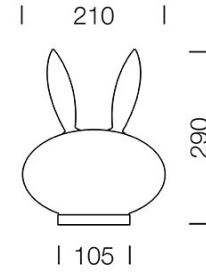

PRODUCT : \_\_\_\_\_  
SALE : \_\_\_\_\_

Product

Dimension

Specification

SERIES	: RABI
ITEM CODE	: RABI-T
DESCRIPTION	: TABLE LAMP
SIZE	: Ø210 X H290 (MM)
INSTALLATION	: STANDING LAMP
DRILL SIZE	: -
WEIGHT	: 1.5 KG
MATERIAL	: OPAL GLASS , STEEL
COLOR	: OPAL , GOLD
REFLECTOR	: -
DIFFUSER	: -
IP RATING	: 20
LIGHT SOURCES	: LED
SOCKET	: G9 X 1
WATTS	: 5W
VOLT	: 220V ~50/60Hz
CCT	: 3000K
CRI	: -
BEAM ANGLE	: -
LUMEN POWER	: -
LIFETIME	: -
CONTROL GEAR	: -
ACCESSORIES	: -
REMARKS	: -