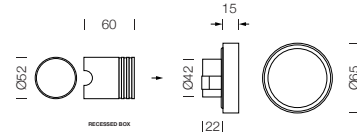

PROJECT : _____
SALE : _____

Lampitude

Product

Dimension

Specification

SERIES : PUSH
ITEM CODE : PUSH-RD-WW
DESCRIPTION : EXTERIOR WALL LAMP
SIZE : Ø65 X D15 + 22 (MM) / RECESSED BOX Ø52 X H60 (MM)

INSTALLATION : RECESSED MOUNTED
DRILL SIZE : Ø55 MM (ใส่กล่องฝังต้องมีความลึกอย่างน้อย 60 MM)
WEIGHT : Ø45 MM (ไม่ใส่กล่องฝังต้องมีความลึกอย่างน้อย 40 MM)
: 0.25 KG

MATERIAL : ALUMINIUM
COLOR : WHITE
REFLECTOR : -
DIFFUSER : -
IP RATING : 54

LIGHT SOURCES : LED DOB
WATTS : AC4W
INPUT VOLTAGE : AC 220-240V 50/60 Hz
OUTPUT VOLTAGE : -
CCT : 3000K
CRI : 90
BEAM ANGLE : -
LUMEN POWER : 3000LM
AMBIENT TEMP : -20°C to +40°C
LIFETIME : 30,000 Hrs